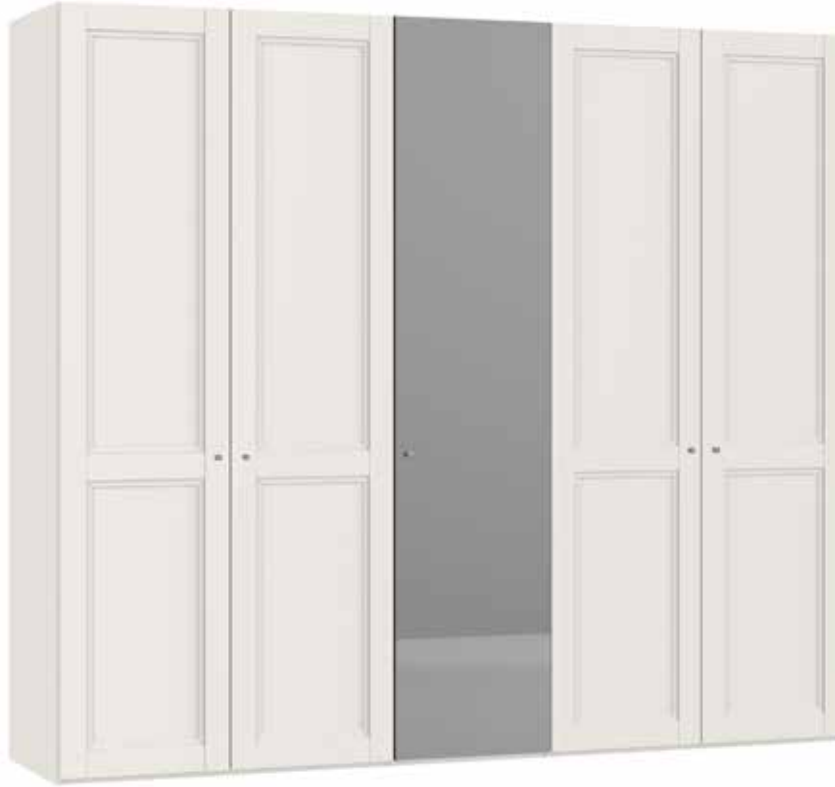

Front Landhausstil Weiss / Spiegel dunkel
Façade Blanc style maison de campagne / Miroir foncé
Front Country house style white / Dark mirror
Front Landhuisstijl wit / Spiegel donker

Korpus Corps Body Romp	Cremeweiss Blanc crème Cream white Crèmewit	Novaschwarz Novanoir Novablack Novazwart	Hellgrau matt Gris clair mat Light grey matt Grijs helder mat	Eichenstruktur Natur Structure chêne nature Oak structure natural Eikenstructuur natuur	Nougat Nougat Nougat Nougat
Spiegel dunkel Miroir foncé Dark mirror Spiegel donker					
152,2 cm	3232 931	3971 131	3591 231	3270 131	3692 631
202,5 cm	3232 941	3971 141	3591 241	3270 141	3692 641
202,5 cm	3232 942	3971 142	3591 242	3270 142	3692 642
252,8 cm	3232 951	3971 151	3591 251	3270 151	3692 651
303,1 cm	3232 961	3971 161	3591 261	3270 161	3692 661

Im Preis inbegriffen: Knopfgriff, 1 Einlegeboden (16 mm) und 1 Kleiderstange pro Abteil
Inclus dans le prix: Bouton, 1 rayon (16 mm) et 1 tringle à habits par compartiment
Included in the price: Knob, 1 shelf (16 mm) and 1 clothes rail per element
In de prijs inbegrepen: Knopgreep, 1 plank (16 mm) en 1 kledingroede per vak