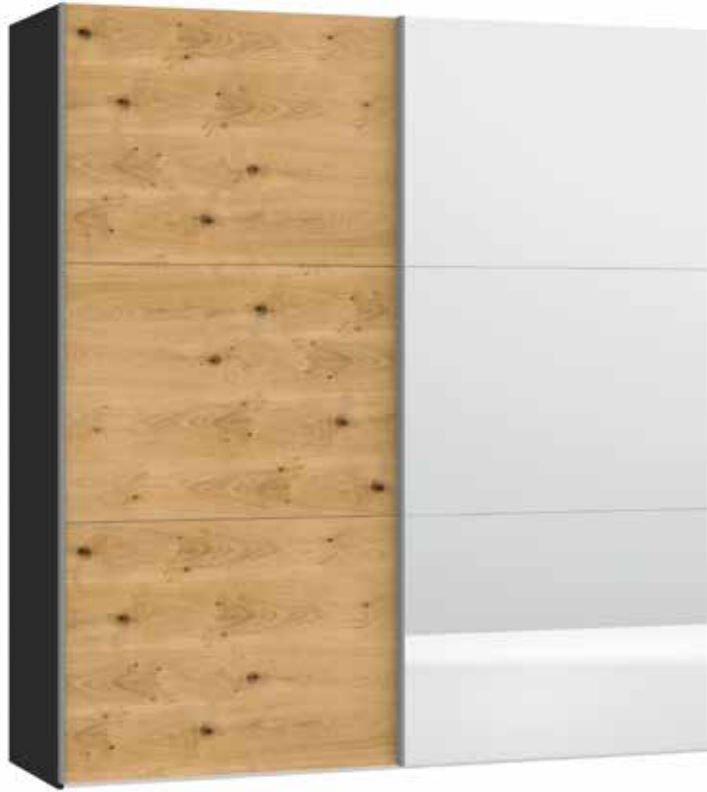

Front Eiche furniert / Spiegel
Façade Chêne plaqué / Miroir
Front Oak veneer / Mirror
Front Eiken fineer / Spiegel

Echtholz furnier kann eine unterschiedliche Anzahl und Formen von natürlich gewachsenen Ästen und Verwachsungen aufweisen
Le nombre et la forme des courbures et nœuds naturels du placage en bois véritable peuvent varier
Real wood veneer can have a varying number of naturally grown gnarls and knots, which come in many different shapes and forms
Echt houten fineer kan een uiteenlopend aantal en vormen van op natuurlijke wijze gegroeide takken en vergroeiingen vertonen

	Korpus Corps Body Romp	Cremeweiss Blanc crème Cream white Crémewit	Novaschwarz Novanoir Novablack Novazwart	Premiumweiss Blanc premium Premium white Wit premium	Hellgrau matt Gris clair mat Light grey matt Grijs helder mat	Nougat Nougat Nougat Nougat
152,2 cm		6311 4031	6313 2931	6406 7531	6291 0931	6029 5031
202,5 cm		6311 4041	6313 2941	6406 7541	6291 0941	6029 5041
227,6 cm		6311 4045	6313 2945	6406 7545	6291 0945	6029 5045
252,8 cm		6311 4051	6313 2951	6406 7551	6291 0951	6029 5051
278,0 cm		6311 4055	6313 2955	6406 7555	6291 0955	6029 5055
303,1 cm		6311 4061	6313 2961	6406 7561	6291 0961	6029 5061
328,2 cm		6311 4065	6313 2965	6406 7565	6291 0965	6029 5065
378,5 cm		6311 4075	6313 2975	6406 7575	6291 0975	6029 5075

Im Preis inbegriffen: 1 Einlegeboden (16 mm) und 1 Kleiderstange pro Abteil
Inclus dans le prix: 1 rayon (16 mm) et 1 tringle à habits par compartiment
Included in the price: 1 shelf (16 mm) and 1 clothes rail per element
In de prijs inbegrepen: 1 plank (16 mm) en 1 kledingroede per vak