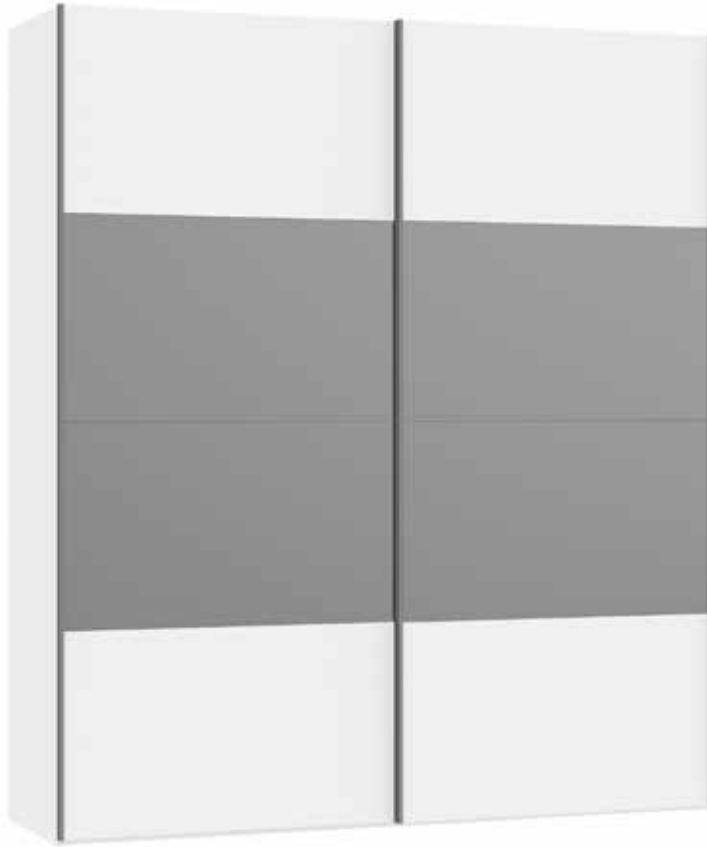

Front Glas Weiss / Spiegel dunkel
Façade Verre blanc / Miroir foncé
Front White glass / Dark mirror
Front Glas wit / Spiegel donker

	Korpus Corps Body Romp	Novaschwarz Novanoir Novablack Novazwart	Premiumweiss Blanc premium Premium white Wit premium
202,5 cm		8584 6941	8142 3741
252,8 cm		8584 6951	8142 3751
303,1 cm		8584 6961	8142 3761

Im Preis inbegriffen: 1 Einlegeboden (16 mm) und 1 Kleiderstange pro Abteil
Inclus dans le prix: 1 rayon (16 mm) et 1 tringle à habits par compartiment
Included in the price: 1 shelf (16 mm) and 1 clothes rail per element
In de prijs inbegrepen: 1 plank (16 mm) en 1 kledingroede per vak