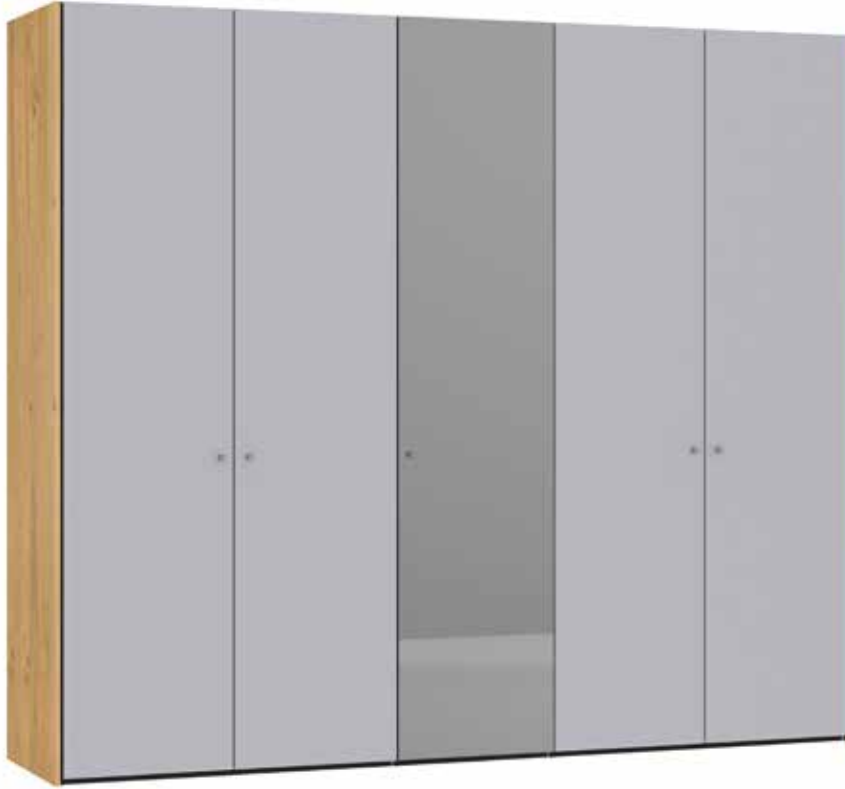

4.183

Front Glas Hellgrau matt / Spiegel dunkel
Façade Verre gris clair mat / Miroir foncé
Front Light grey glass matt / Dark mirror
Front Glas grijs helder mat / Spiegel donker

Echtholz furnier kann eine unterschiedliche Anzahl und Formen von natürlich gewachsenen Ästen und Verwachsungen aufweisen
Le nombre et la forme des courbures et nœuds naturels du placage en bois véritable peuvent varier
Real wood veneer can have a varying number of naturally grown gnarls and knots, which come in many different shapes and forms
Echt houten fineer kan een uiteenlopend aantal en vormen van op natuurlijke wijze gegroeide takken en vergroeiingen vertonen

	Korpus Novaschwarz Corps Novanoir Body Novablack Romp Novazwart	Aufdoppelung Doublage Extra colored outside wall Verdubbelings zijwanden	Eiche furniert Chêne plaqué Oak veneer Eiken fineer
Spiegel dunkel Miroir foncé Dark mirror Spiegel donker			
154,8 cm			4264 5731
205,1 cm			4264 5741
255,4 cm			4264 5751
305,7 cm			4264 5761

Im Preis inbegriffen: Knopfgriff, 1 Einlegeboden (16 mm) und 1 Kleiderstange pro Abteil
Inclus dans le prix: Bouton, 1 rayon (16 mm) et 1 tringle à habits par compartiment
Included in the price: Knob, 1 shelf (16 mm) and 1 clothes rail per element
In de prijs inbegrepen: Knopgreep, 1 plank (16 mm) en 1 kledingroede per vak