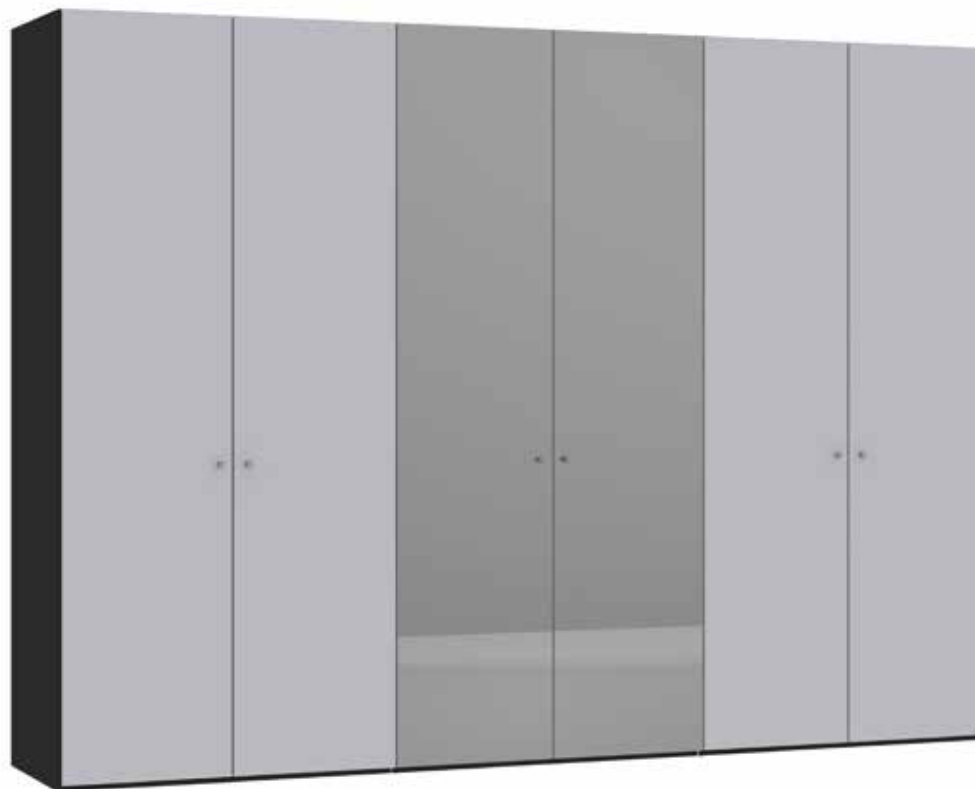

Front Glas Hellgrau matt / Spiegel dunkel
Façade Verre gris clair mat / Miroir foncé
Front Light grey glass matt / Dark mirror
Front Glas grijs helder mat / Spiegel donker

	Korpus Corps Body Romp	Cremeweiss Blanc crème Cream white Crèmewit	Novaschwarz Novanoir Novablack Novazwart	Premiumweiss Blanc premium Premium white Wit premium	Hellgrau matt Gris clair mat Light grey matt Grijs helder mat	Eichenstruktur Natur Structure chêne nature Oak structure natural Eikenstructuur natuur	Nougat Nougat Nougat Nougat
	Spiegel dunkel Miroir foncé Dark mirror Spiegel donker						
152,2 cm		3163 831	3096 431	3534 931	3352 531	3430 231	3104 931
202,5 cm		3163 841	3096 441	3534 941	3352 541	3430 241	3104 941
202,5 cm		3163 842	3096 442	3534 942	3352 542	3430 242	3104 942
252,8 cm		3163 851	3096 451	3534 951	3352 551	3430 251	3104 951
303,1 cm		3163 861	3096 461	3534 961	3352 561	3430 261	3104 961

Im Preis inbegriffen: Knopfgriff, 1 Einlegeboden (16 mm) und 1 Kleiderstange pro Abteil
Inclus dans le prix: Bouton, 1 rayon (16 mm) et 1 tringle à habits par compartiment
Included in the price: Knob, 1 shelf (16 mm) and 1 clothes rail per element
In de prijs inbegrepen: Knopgreep, 1 plank (16 mm) en 1 kledingroede per vak