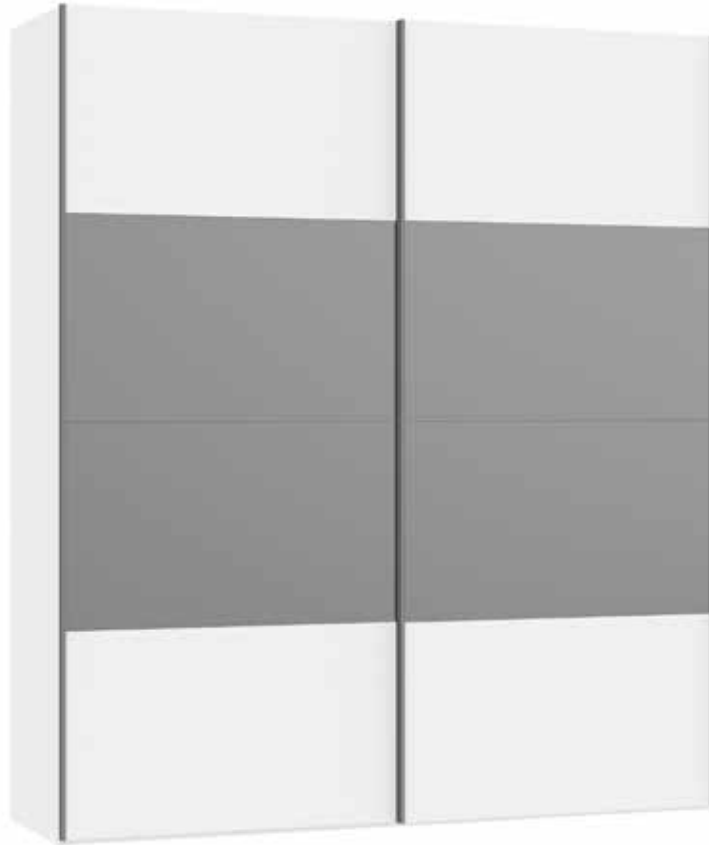

2.5

Front Premiumweiss / Spiegel dunkel
Façade Blanc premium / Miroir foncé
Front Premium white / Dark mirror
Front Wit premium / Spiegel donker

Korpus Corps Body Romp	Novaschwarz Novanoir Novablack Novazwart	Premiumweiss Blanc premium Premium white Wit premium
202,5 cm	8910 8041	8425 5041
252,8 cm	8910 8051	8425 5051
303,1 cm	8910 8061	8425 5061

Im Preis inbegriffen: 1 Einlegeboden (16 mm) und 1 Kleiderstange pro Abteil
Inclus dans le prix: 1 rayon (16 mm) et 1 tringle à habits par compartiment
Included in the price: 1 shelf (16 mm) and 1 clothes rail per element
In de prijs inbegrepen: 1 plank (16 mm) en 1 kledingroede per vak