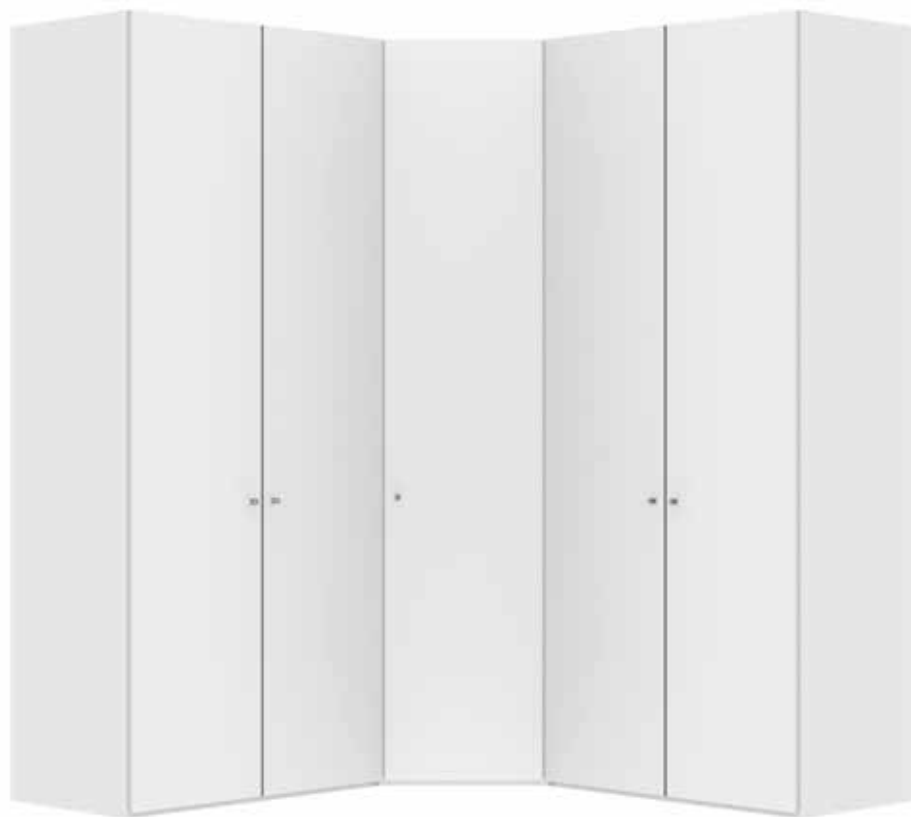

5.51

Front Glas «Bianco» matt
Façade Verre «Bianco» mat
Front «Bianco» glass matt
Front Glas «Bianco» mat

	Korpus Corps Body Romp	Novaschwarz Novanoir Novablack Novazwart	Premiumweiss Blanc premium Premium white Wit premium
196/146 cm	3912 541	3925 541	
196/196 cm	3912 551	3925 551	
196/246 cm	3912 561	3925 561	
246/246 cm	3912 571	3925 571	

Im Preis inbegriffen: Knopfgriff, 1 Einlegeboden (16 mm) und 1 Kleiderstange pro Abteil
Inclus dans le prix: Bouton, 1 rayon (16 mm) et 1 tringle à habits par compartiment
Included in the price: Knob, 1 shelf (16 mm) and 1 clothes rail per element
In de prijs inbegrepen: Knopgreep, 1 plank (16 mm) en 1 kledingroede per vak