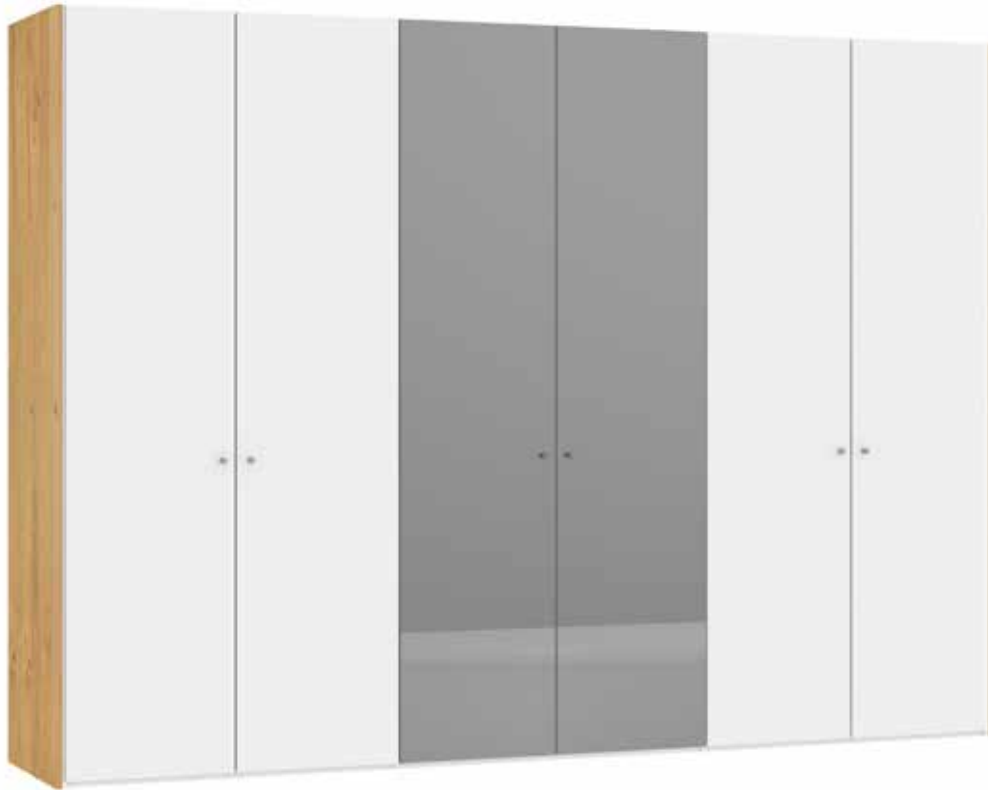

4.147

Front Glas «Bianco» matt / Spiegel dunkel
Façade Verre «Bianco» mat / Miroir foncé
Front «Bianco» glass matt / Dark mirror
Front Glas «Bianco» mat / Spiegel donker

Echtholzfenier kann eine unterschiedliche Anzahl und Formen von natürlich gewachsenen Ästen und Verwachsungen aufweisen
Le nombre et la forme des courbures et nœuds naturels du placage en bois véritable peuvent varier
Real wood veneer can have a varying number of naturally grown gnarls and knots, which come in many different shapes and forms
Echt houten fineer kan een uiteenlopend aantal en vormen van op natuurlijke wijze gegroeide takken en vergroeiingen vertonen

	Korpus Premiumweiss Corps Blanc premium Body Premium white Romp Wit premium	Aufdoppelung Doublage Extra colored outside wall Verdubbelings zijwanden	Eiche furniert Chêne plaqué Oak veneer Eiken fineer
Spiegel dunkel Miroir foncé Dark mirror Spiegel donker			
154,8 cm			4210 4831
205,1 cm			4210 4841
255,4 cm			4210 4851
305,7 cm			4210 4861

Im Preis inbegriffen: Knopfgriff, 1 Einlegeboden (16 mm) und 1 Kleiderstange pro Abteil
Inclus dans le prix: Bouton, 1 rayon (16 mm) et 1 tringle à habits par compartiment
Included in the price: Knob, 1 shelf (16 mm) and 1 clothes rail per element
In de prijs inbegrepen: Knopgreep, 1 plank (16 mm) en 1 kledingroede per vak