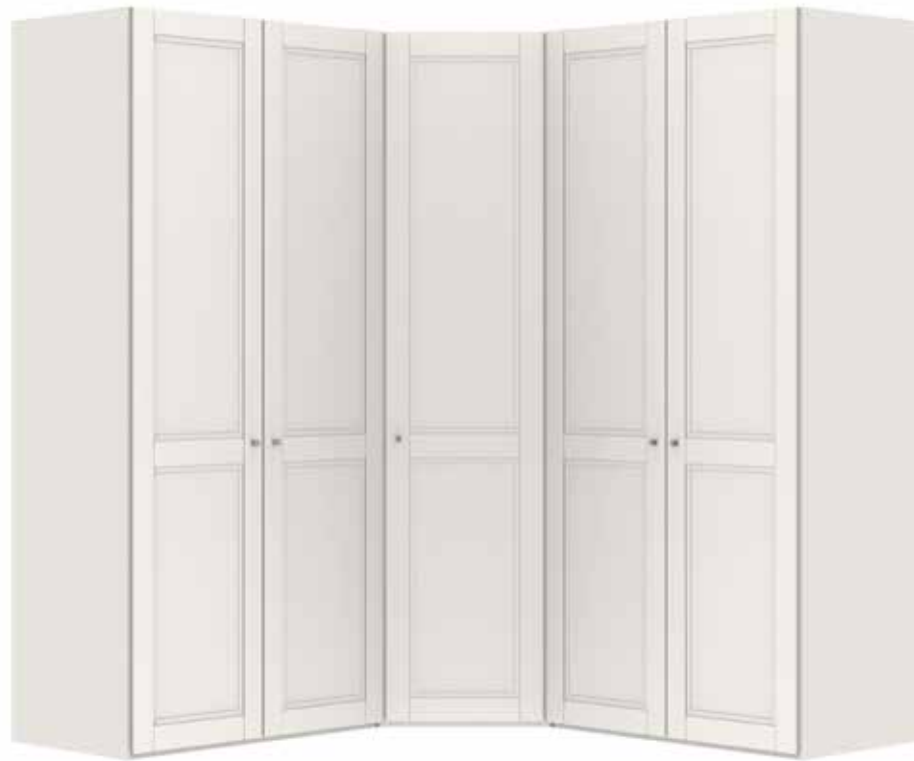

4.65

Front Landhausstil Weiss
Façade Blanc style maison de campagne
Front Country house style white
Front Landhuisstijl wit

	Korpuz Corps Body Romp	Cremeweiss Blanc crème Cream white Crèmewit	Novaschwarz Novanoir Novablack Novazwart	Hellgrau matt Gris clair mat Light grey matt Grijs helder mat	Eichenstruktur Natur Structure chêne nature Oak structure natural Eikenstructuur natuur	Nougat Nougat Nougat Nougat
146/146 cm		3757 131	3757 231	3774 331	3749 631	3846 631
196/146 cm		3757 141	3757 241	3774 341	3749 641	3846 641
196/196 cm		3757 151	3757 251	3774 351	3749 651	3846 651
196/246 cm		3757 161	3757 261	3774 361	3749 661	3846 661
246/246 cm		3757 171	3757 271	3774 371	3749 671	3846 671

Im Preis inbegriffen: Knopfgriff, 1 Einlegeboden (16 mm) und 1 Kleiderstange pro Abteil
Inclus dans le prix: Bouton, 1 rayon (16 mm) et 1 tringle à habits par compartiment
Included in the price: Knob, 1 shelf (16 mm) and 1 clothes rail per element
In de prijs inbegrepen: Knopgreep, 1 plank (16 mm) en 1 kledingroede per vak