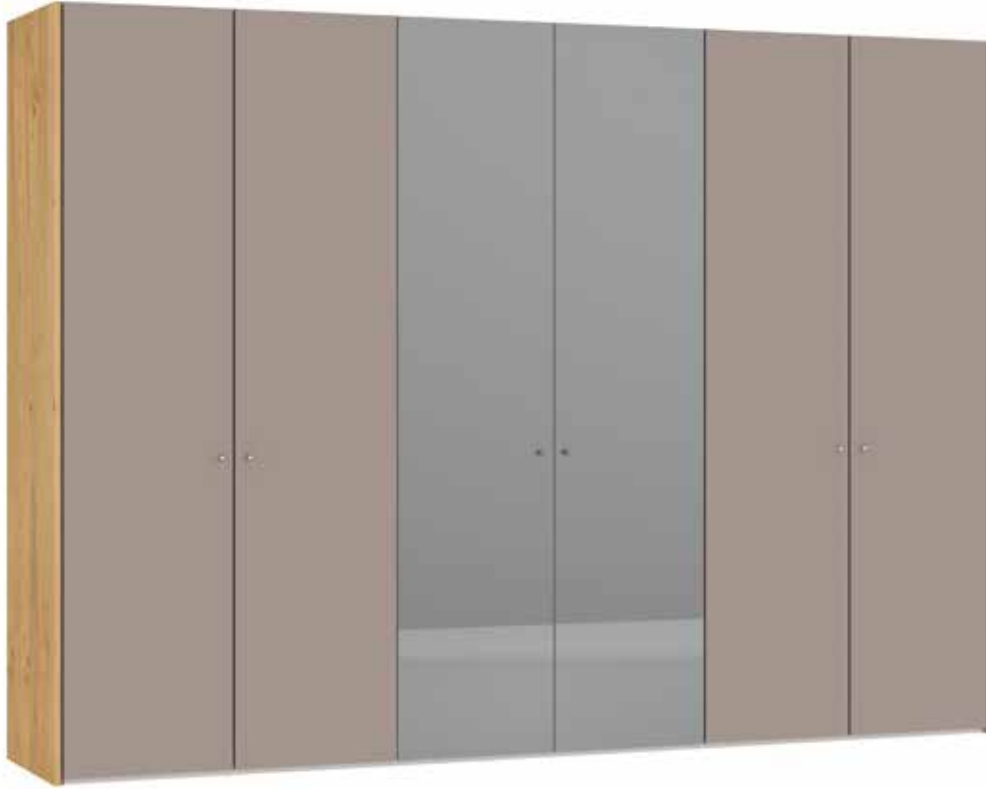

4.27

Front Nougat / Spiegel dunkel
Façade Nougat / Miroir foncé
Front Nougat / Dark mirror
Front Nougat / Spiegel donker

Echtholz furnier kann eine unterschiedliche Anzahl und Formen von natürlich gewachsenen Ästen und Verwachsungen aufweisen
Le nombre et la forme des courbures et nœuds naturels du placage en bois véritable peuvent varier
Real wood veneer can have a varying number of naturally grown gnarls and knots, which come in many different shapes and forms
Echt houten fineer kan een uiteenlopend aantal en vormen van op natuurlijke wijze gegroeide takken en vergroeiingen vertonen

	Korpus Nougat Corps Nougat Body Nougat Romp Nougat	Aufdoppelung Doublage Extra colored outside wall Verdubbelings zijwanden	Eiche furniert Chêne plaqué Oak veneer Eiken fineer
Spiegel dunkel Miroir foncé Dark mirror Spiegel donker			
154,8 cm			4423 8131
205,1 cm			4423 8141
255,4 cm			4423 8151
305,7 cm			4423 8161

Im Preis inbegriffen: Knopfgriff, 1 Einlegeboden (16 mm) und 1 Kleiderstange pro Abteil
Inclus dans le prix: Bouton, 1 rayon (16 mm) et 1 tringle à habits par compartiment
Included in the price: Knob, 1 shelf (16 mm) and 1 clothes rail per element
In de prijs inbegrepen: Knopgreep, 1 plank (16 mm) en 1 kledingroede per vak