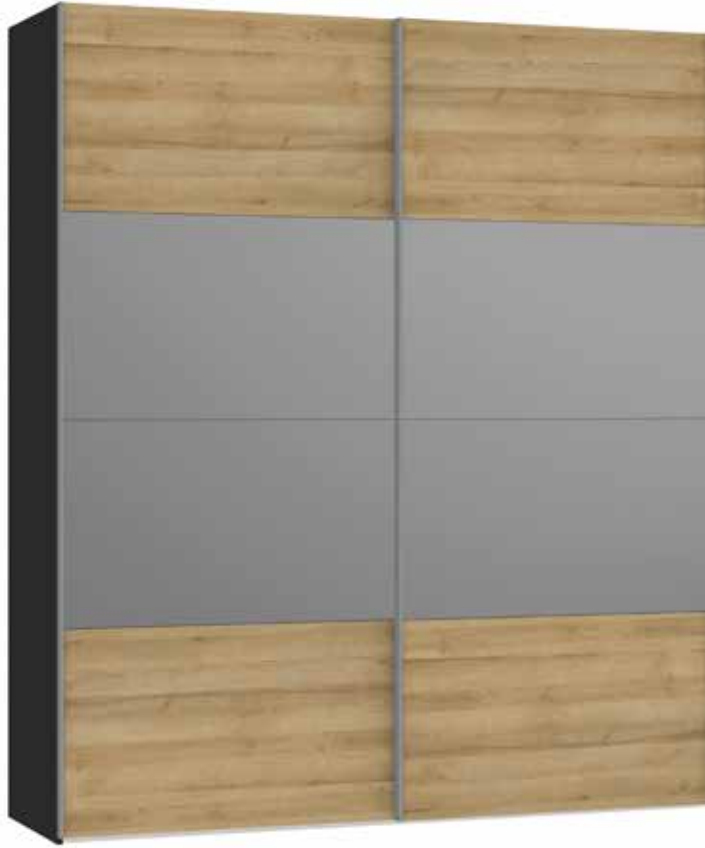

Front Eichenstruktur Natur / Spiegel dunkel
Façade Structure chêne nature / Miroir foncé
Front Oak structure natural / Dark mirror
Front Eikenstructuur natuur / Spiegel donker

	Korpus Corps Body Romp	Novaschwarz Novanoir Novablack Novazwart	Premiumweiss Blanc premium Premium white Wit premium
202,5 cm		8265 3241	8607 6941
252,8 cm		8265 3251	8607 6951
303,1 cm		8265 3261	8607 6961

Im Preis inbegriffen: 1 Einlegeboden (16 mm) und 1 Kleiderstange pro Abteil
Inclus dans le prix: 1 rayon (16 mm) et 1 tringle à habits par compartiment
Included in the price: 1 shelf (16 mm) and 1 clothes rail per element
In de prijs inbegrepen: 1 plank (16 mm) en 1 kledingroede per vak