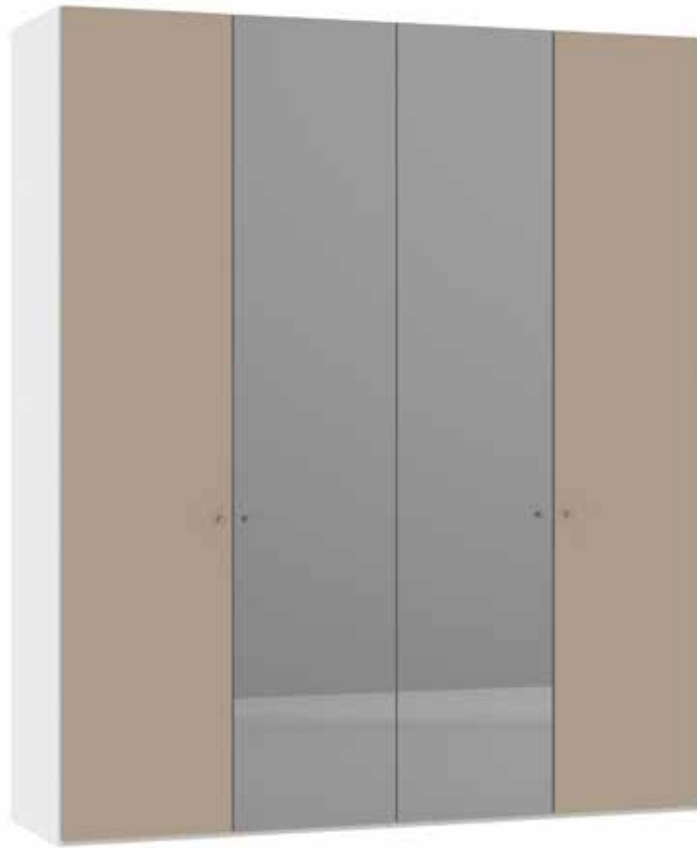

Front Glas Nougat matt / Spiegel dunkel
Façade Verre nougat mat / Miroir foncé
Front Nougat glass matt / Dark mirror
Front Glas nougat mat / Spiegel donker

Echtholz furnier kann eine unterschiedliche Anzahl und Formen von natürlich gewachsenen Ästen und Verwachsungen aufweisen
Le nombre et la forme des courbures et nœuds naturels du placage en bois véritable peuvent varier
Real wood veneer can have a varying number of naturally grown gnarls and knots, which come in many different shapes and forms
Echt houten fineer kan een uiteenlopend aantal en vormen van op natuurlijke wijze gegroeide takken en vergroeiingen vertonen

mit Aufdoppelung Eiche furniert
avec doublage chêne plaqué
with extra colored outside wall oak veneer
met verdubbeldings zijwanden eiken fineer

		Korpus Corps Body Romp	Novaschwarz Novanoir Novablack Novazwart	Premiumweiss Blanc premium Premium white Wit premium			Korpus Corps Body Romp	Novaschwarz Novanoir Novablack Novazwart	Premiumweiss Blanc premium Premium white Wit premium
Spiegel dunkel Miroir foncé Dark mirror Spiegel donker					Spiegel dunkel Miroir foncé Dark mirror Spiegel donker				
152,2 cm			3384 731	3569 431	154,8 cm			4442 4531	4242 4331
202,5 cm			3384 741	3569 441	205,1 cm			4442 4541	4242 4341
252,8 cm			3384 751	3569 451	255,4 cm			4442 4551	4242 4351
303,1 cm			3384 761	3569 461	305,7 cm			4442 4561	4242 4361

Im Preis inbegriffen: Knopfgriff, 1 Einlegeboden (16 mm) und 1 Kleiderstange pro Abteil
Inclus dans le prix: Bouton, 1 rayon (16 mm) et 1 tringle à habits par compartiment
Included in the price: Knob, 1 shelf (16 mm) and 1 clothes rail per element
In de prijs inbegrepen: Knopgreep, 1 plank (16 mm) en 1 kledingroede per vak