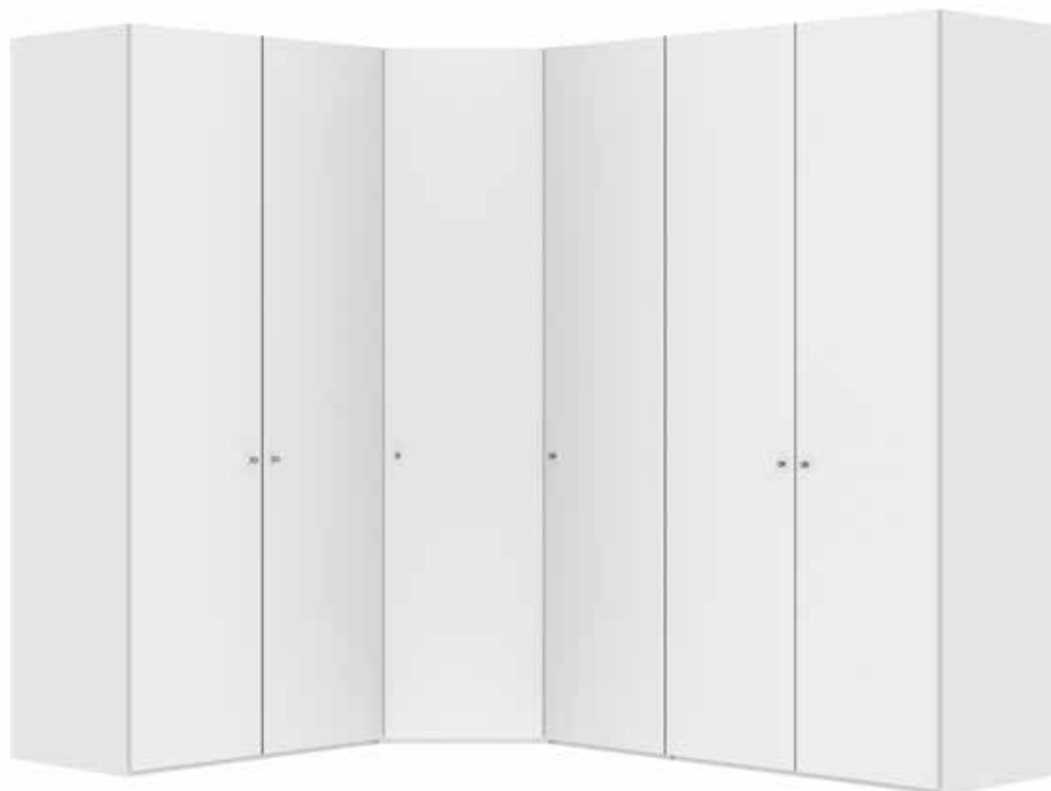

4.11

Front Premiumweiss
Façade Blanc premium
Front Premium white
Front Wit premium

	Korpuz Corps Body Romp	Novaschwarz Novanoir Novablack Novazwart	Premiumweiss Blanc premium Premium white Wit premium	Hellgrau matt Gris clair mat Light grey matt Grijs helder mat	Eichenstruktur Natur Structure chêne nature Oak structure natural Eikenstructuur natuur	Nougat Nougat Nougat Nougat
146/146 cm		3964 131	3910 131	3772 931	3974 931	3849 731
196/146 cm		3964 141	3910 141	3772 941	3974 941	3849 741
196/196 cm		3964 151	3910 151	3772 951	3974 951	3849 751
196/246 cm		3964 161	3910 161	3772 961	3974 961	3849 761
246/246 cm		3964 171	3910 171	3772 971	3974 971	3849 771

Im Preis inbegriffen: Knopfgriff, 1 Einlegeboden (16 mm) und 1 Kleiderstange pro Abteil
Inclus dans le prix: Bouton, 1 rayon (16 mm) et 1 tringle à habits par compartiment
Included in the price: Knob, 1 shelf (16 mm) and 1 clothes rail per element
In de prijs inbegrepen: Knopgreep, 1 plank (16 mm) en 1 kledingroede per vak