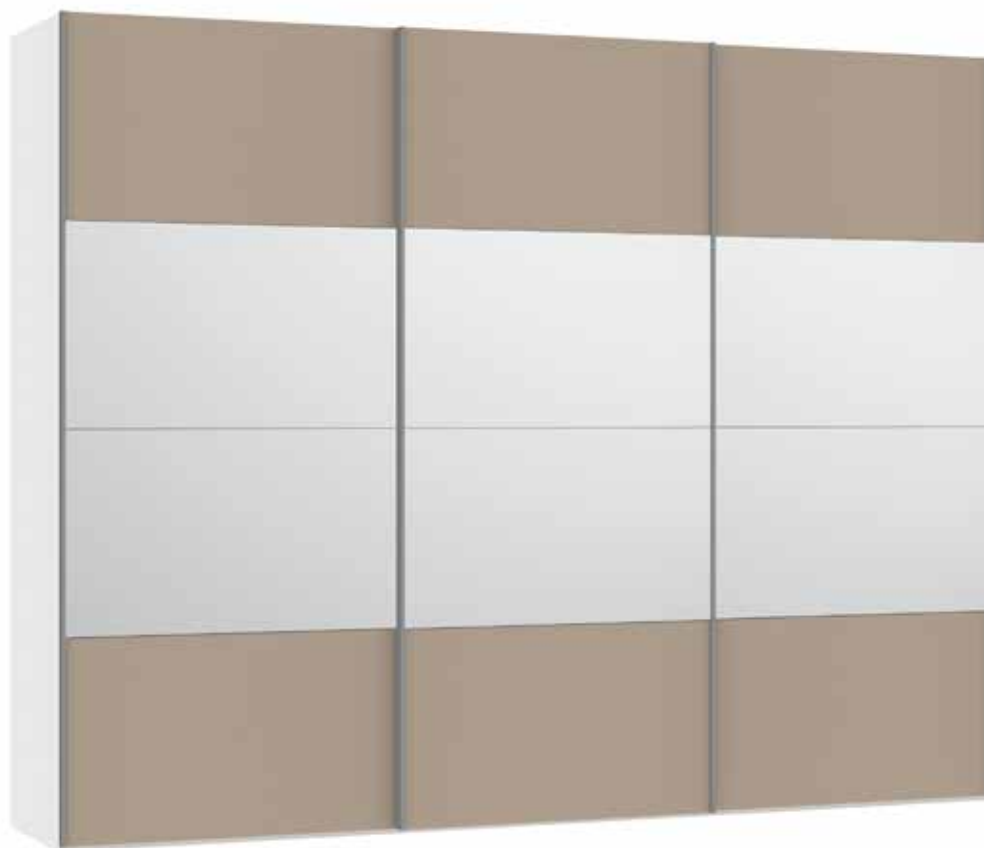

2.45

Front Glas Nougat matt / Spiegel
Façade Verre nougat mat / Miroir
Front Nougat glass matt / Mirror
Front Glas nougat mat / Spiegel

	Korpus Corps Body Romp	Novaschwarz Novanoir Novablack Novazwart	Premiumweiss Blanc premium Premium white Wit premium
202,5 cm	8898 1441	8469 7741	
252,8 cm	8898 1451	8469 7751	
303,1 cm	8898 1461	8469 7761	

Im Preis inbegriffen: 1 Einlegeboden (16 mm) und 1 Kleiderstange pro Abteil
Inclus dans le prix: 1 rayon (16 mm) et 1 tringle à habits par compartiment
Included in the price: 1 shelf (16 mm) and 1 clothes rail per element
In de prijs inbegrepen: 1 plank (16 mm) en 1 kledingroede per vak