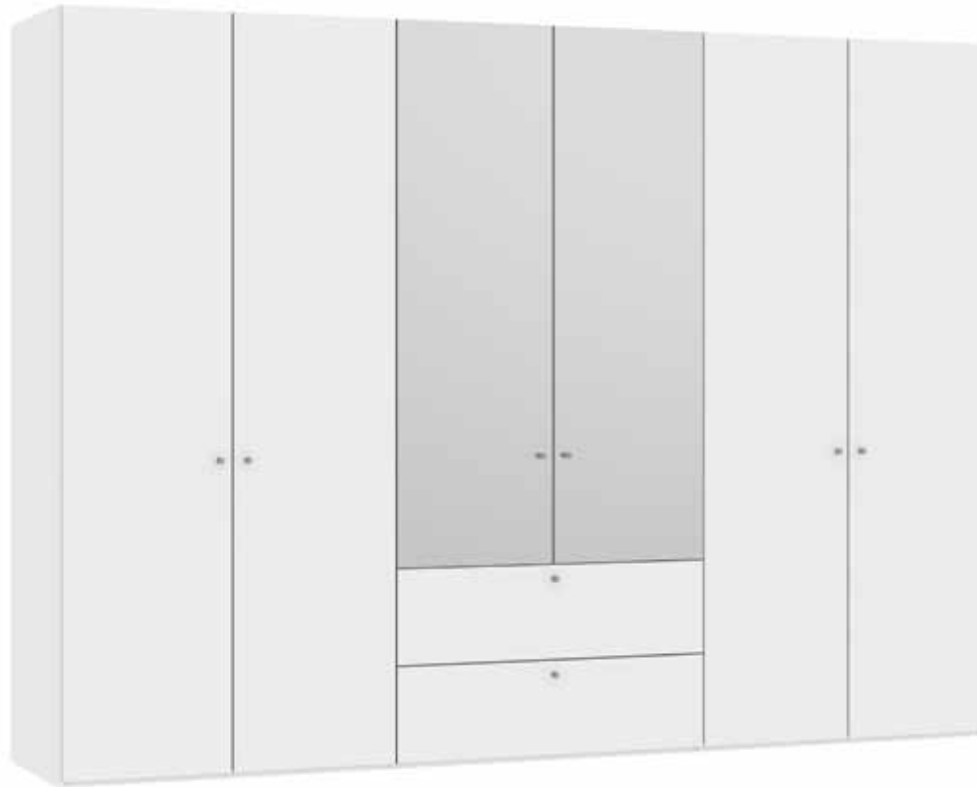

Front Premiumweiss / Spiegel / Premiumweiss
Façade Blanc premium / Miroir / Blanc premium
Front Premium white / Mirror / Premium white
Front Wit premium / Spiegel / Wit premium

	Korpus Corps Body Romp	Novaschwarz Novanoir Novablack Novazwart	Premiumweiss Blanc premium Premium white Wit premium	Hellgrau matt Gris clair mat Light grey matt Grijs helder mat	Eichenstruktur Natur Structure chêne nature Oak structure natural Eikenstructuur natuur	Nougat Nougat Nougat Nougat
	Spiegel Miroir Mirror Spiegel					
152,2 cm		5962 231	5998 831	5520 931	5394 431	5992 431
202,5 cm		5962 243	5998 843	5520 943	5394 443	5992 443
252,8 cm		5962 251	5998 851	5520 951	5394 451	5992 451
303,1 cm		5962 261	5998 861	5520 961	5394 461	5992 461

Im Preis inbegriffen: Knopfgriff, 1 Einlegeboden (16 mm) und 1 Kleiderstange pro Abteil
Inclus dans le prix: Bouton, 1 rayon (16 mm) et 1 tringle à habits par compartiment
Included in the price: Knob, 1 shelf (16 mm) and 1 clothes rail per element
In de prijs inbegrepen: Knopgreep, 1 plank (16 mm) en 1 kledingroede per vak