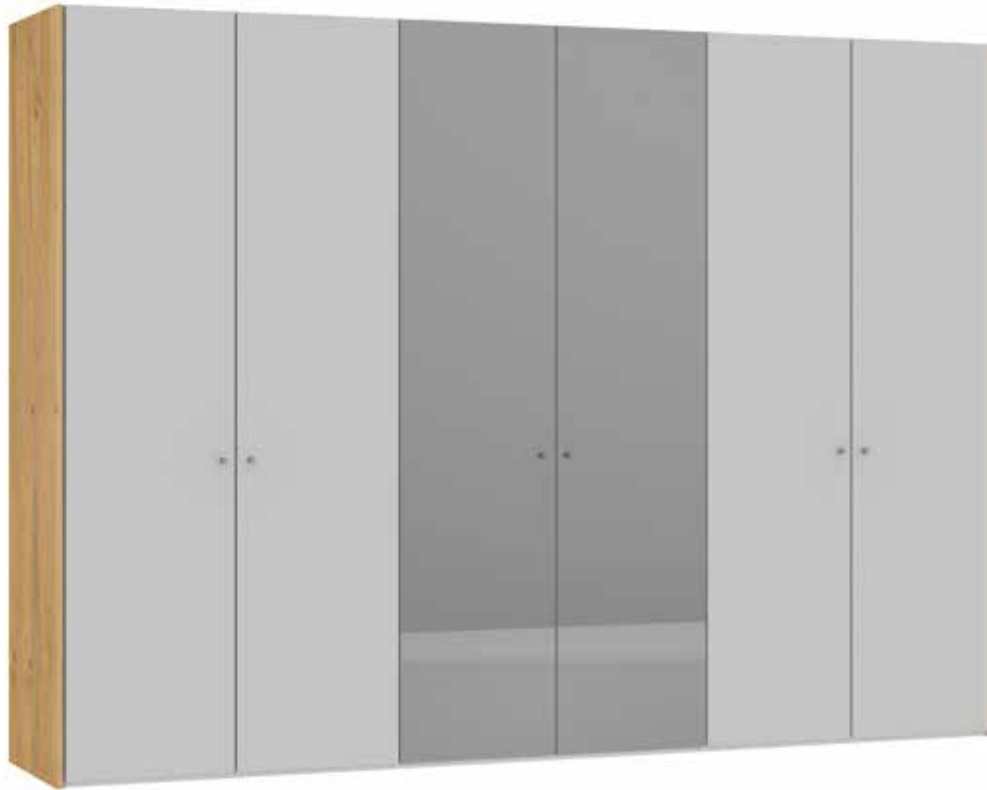

Front Hellgrau matt / Spiegel dunkel
Façade Gris clair mat / Miroir foncé
Front Light grey matt / Dark mirror
Front Grijs helder mat / Spiegel donker

Echtholz furnier kann eine unterschiedliche Anzahl und Formen von natürlich gewachsenen Ästen und Verwachsungen aufweisen
Le nombre et la forme des courbures et nœuds naturels du placage en bois véritable peuvent varier
Real wood veneer can have a varying number of naturally grown gnarls and knots, which come in many different shapes and forms
Echt houten fineer kan een uiteenlopend aantal en vormen van op natuurlijke wijze gegroeide takken en vergroeiingen vertonen

	Korpus Hellgrau matt Corps Gris clair mat Body Light grey matt Romp Grijs helder mat	Aufdoppelung Doublage Extra colored outside wall Verdubbelings zijwanden	Eiche furniert Chêne plaqué Oak veneer Eiken fineer
Spiegel dunkel Miroir foncé Dark mirror Spiegel donker			
154,8 cm			4306 3531
205,1 cm			4306 3541
255,4 cm			4306 3551
305,7 cm			4306 3561

Im Preis inbegriffen: Knopgriff, 1 Einlegeboden (16 mm) und 1 Kleiderstange pro Abteil
Inclus dans le prix: Bouton, 1 rayon (16 mm) et 1 tringle à habits par compartiment
Included in the price: Knob, 1 shelf (16 mm) and 1 clothes rail per element
In de prijs inbegrepen: Knopgreep, 1 plank (16 mm) en 1 kledingroede per vak