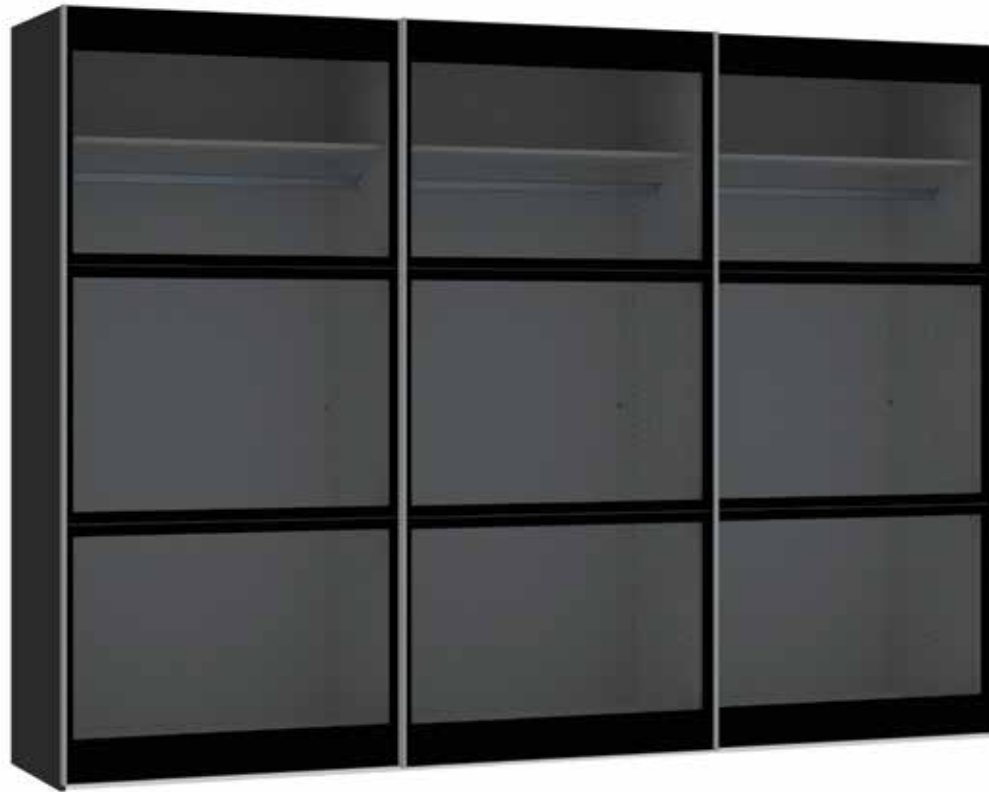

1.63

Front Rauchglas dunkel
Façade Verre fumé foncé
Front Smoked glass dark
Front Rookglas donker

	Korpus Corps Body Romp	Cremeweiss Blanc crème Body Cream white Crémewit	Novaschwarz Novanoir Novablack Novazwart	Premiumweiss Blanc premium Premium white Wit premium	Hellgrau matt Gris clair mat Light grey matt Grijs helder mat	Eichenstruktur Natur Structure chêne nature Oak structure natural Eikenstructuur natuur	Nougat Nougat Nougat Nougat
202,5 cm		6689 2741	6078 8941	6109 5241	6240 8441	6182 8841	6598 3841
252,8 cm		6689 2751	6078 8951	6109 5251	6240 8451	6182 8851	6598 3851
303,1 cm		6689 2761	6078 8961	6109 5261	6240 8461	6182 8861	6598 3861

Im Preis inbegriffen: 1 Einlegeboden (16 mm) und 1 Kleiderstange pro Abteil
Inclus dans le prix: 1 rayon (16 mm) et 1 tringle à habits par compartiment
Included in the price: 1 shelf (16 mm) and 1 clothes rail per element
In de prijs inbegrepen: 1 plank (16 mm) en 1 kledingroede per vak