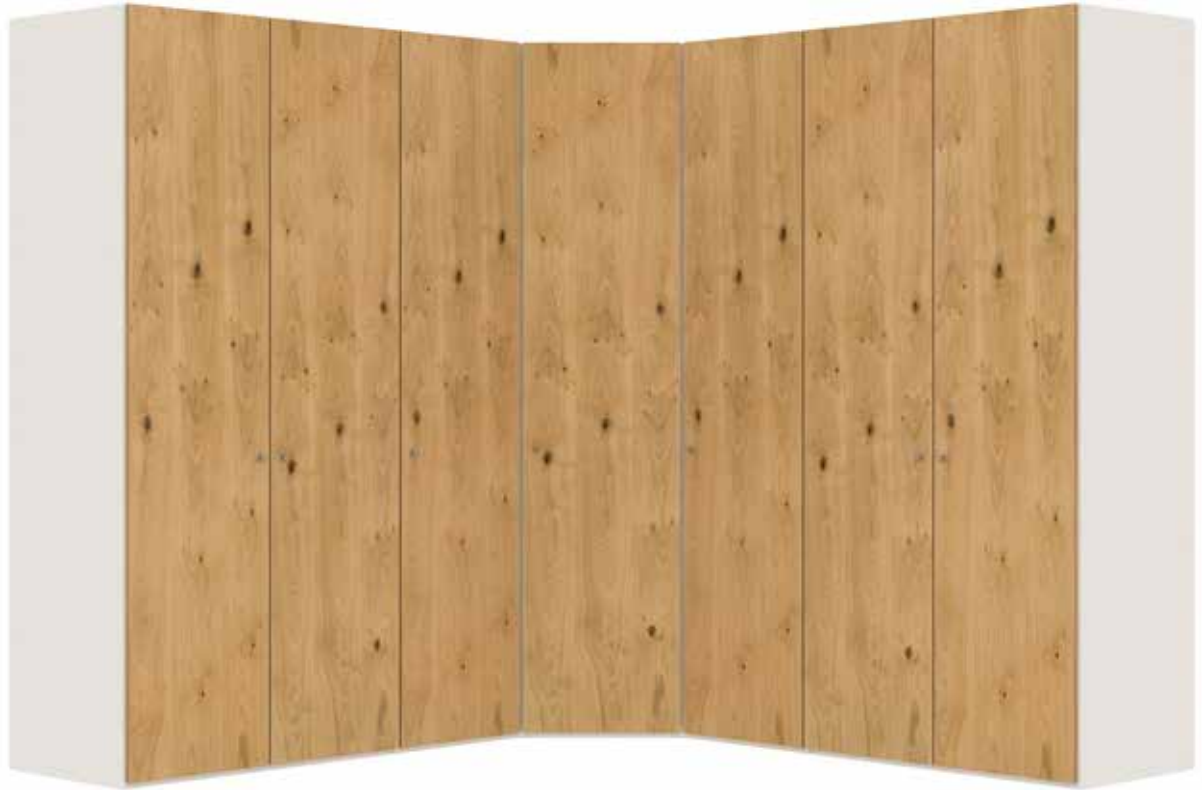

4.71

Front Eiche furniert
Façade Chêne plaqué
Front Oak veneer
Front Eiken fineer

Echtholz furnier kann eine unterschiedliche Anzahl und Formen von natürlich gewachsenen Ästen und Verwachsungen aufweisen
Le nombre et la forme des courbures et nœuds naturels du placage en bois véritable peuvent varier
Real wood veneer can have a varying number of naturally grown gnarls and knots, which come in many different shapes and forms
Echt houten fineer kan een uiteenlopend aantal en vormen van op natuurlijke wijze gegroeide takken en vergroeiingen vertonen

	Korpus Corps Body Romp	Cremeweiss Blanc crème Cream white Crémewit	Novaschwarz Novanoir Novablack Novazwart	Premiumweiss Blanc premium Premium white Wit premium	Hellgrau matt Gris clair mat Light grey matt Grijs helder mat	Nougat Nougat Nougat Nougat
146/146 cm		3995 931	3870 931	3774 431	3985 131	3903 331
196/146 cm		3995 941	3870 941	3774 441	3985 141	3903 341
196/196 cm		3995 951	3870 951	3774 451	3985 151	3903 351
196/246 cm		3995 961	3870 961	3774 461	3985 161	3903 361
246/246 cm		3995 971	3870 971	3774 471	3985 171	3903 371

Im Preis inbegriffen: Knopfgriff, 1 Einlegeboden (16 mm) und 1 Kleiderstange pro Abteil
Inclus dans le prix: Bouton, 1 rayon (16 mm) et 1 tringle à habits par compartiment
Included in the price: Knob, 1 shelf (16 mm) and 1 clothes rail per element
In de prijs inbegrepen: Knopgreep, 1 plank (16 mm) en 1 kledingroede per vak