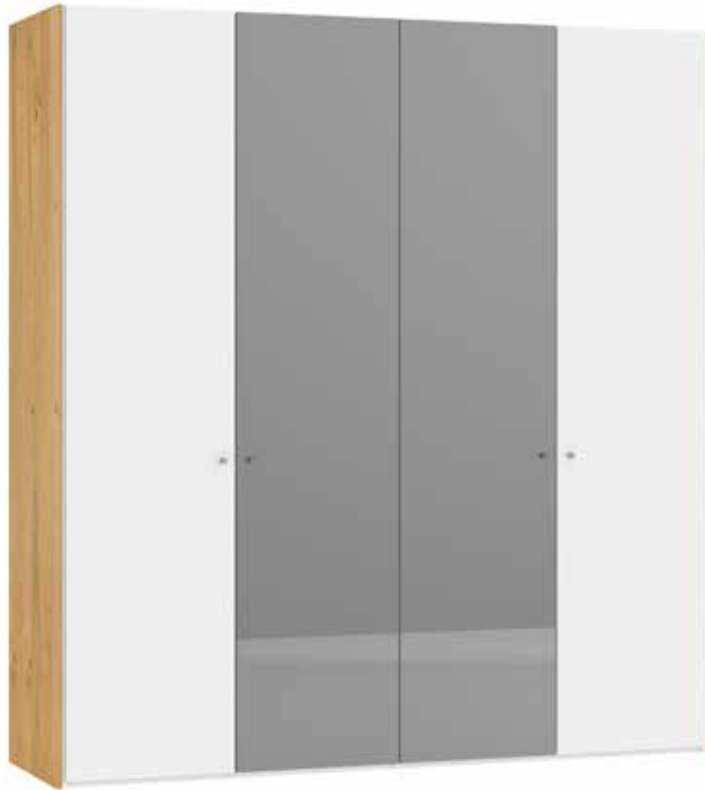

4.95

Front Edelweiss Hochglanz / Spiegel dunkel
Façade Edelweiss poli fin / Miroir foncé
Front Edelweiss high gloss / Dark mirror
Front Edelweiss hoogglans / Spiegel donker

Echtholz furnier kann eine unterschiedliche Anzahl und Formen von natürlich gewachsenen Ästen und Verwachsungen aufweisen
Le nombre et la forme des courbures et nœuds naturels du placage en bois véritable peuvent varier
Real wood veneer can have a varying number of naturally grown gnarls and knots, which come in many different shapes and forms
Echt houten fineer kan een uiteenlopend aantal en vormen van op natuurlijke wijze gegroeide takken en vergroeiingen vertonen

	Korpus Premiumweiss Corps Blanc premium Body Premium white Romp Wit premium	Aufdoppelung Doublage Extra colored outside wall Verdubbelings zijwanden	Eiche furniert Chêne plaqué Oak veneer Eiken fineer
Spiegel dunkel Miroir foncé Dark mirror Spiegel donker			
154,8 cm			4251 9631
205,1 cm			4251 9641
255,4 cm			4251 9651
305,7 cm			4251 9661

Im Preis inbegriffen: Knopfgriff, 1 Einlegeboden (16 mm) und 1 Kleiderstange pro Abteil
Inclus dans le prix: Bouton, 1 rayon (16 mm) et 1 tringle à habits par compartiment
Included in the price: Knob, 1 shelf (16 mm) and 1 clothes rail per element
In de prijs inbegrepen: Knopgreep, 1 plank (16 mm) en 1 kledingroede per vak