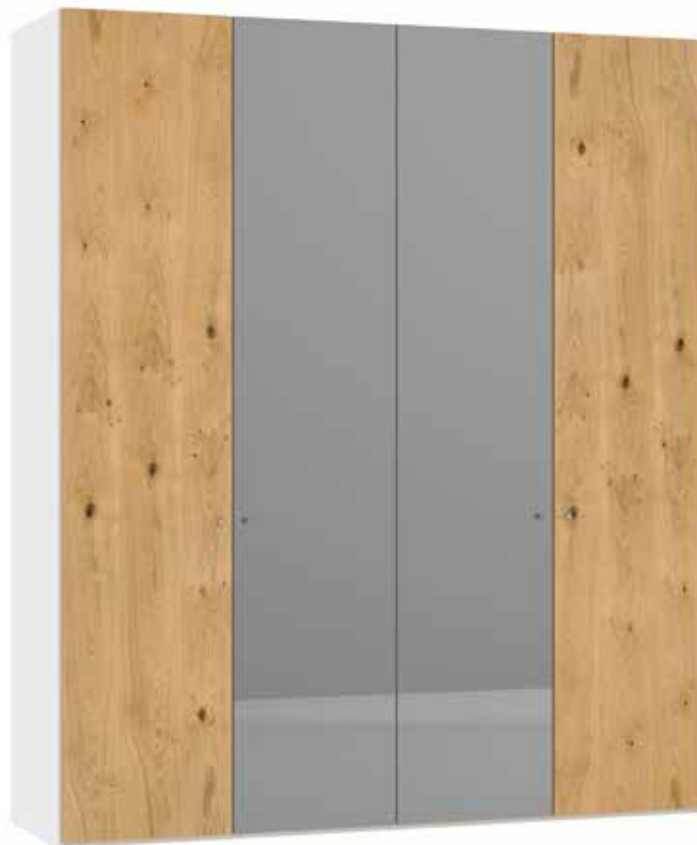

Front Eiche furniert / Spiegel dunkel
Façade Chêne plaqué / Miroir foncé
Front Oak veneer / Dark mirror
Front Eiken fineer / Spiegel donker

Echtholz furnier kann eine unterschiedliche Anzahl und Formen von natürlich gewachsenen Ästen und Verwachsungen aufweisen
Le nombre et la forme des courbures et nœuds naturels du placage en bois véritable peuvent varier
Real wood veneer can have a varying number of naturally grown gnarls and knots, which come in many different shapes and forms
Echt houten fineer kan een uiteenlopend aantal en vormen van op natuurlijke wijze gegroeide takken en vergroeiingen vertonen

	Korpus Corps Body Romp	Novaschwarz Novanoir Novablack Novazwart	Premiumweiss Blanc premium Premium white Wit premium
Spiegel dunkel Miroir foncé Dark mirror Spiegel donker			
152,2 cm		3242 131	3101 031
202,5 cm		3242 141	3101 041
252,8 cm		3242 151	3101 051
303,1 cm		3242 161	3101 061

Im Preis inbegriffen: Knopfgriff, 1 Einlegeboden (16 mm) und 1 Kleiderstange pro Abteil
Inclus dans le prix: Bouton, 1 rayon (16 mm) et 1 tringle à habits par compartiment
Included in the price: Knob, 1 shelf (16 mm) and 1 clothes rail per element
In de prijs inbegrepen: Knopgreep, 1 plank (16 mm) en 1 kledingroede per vak