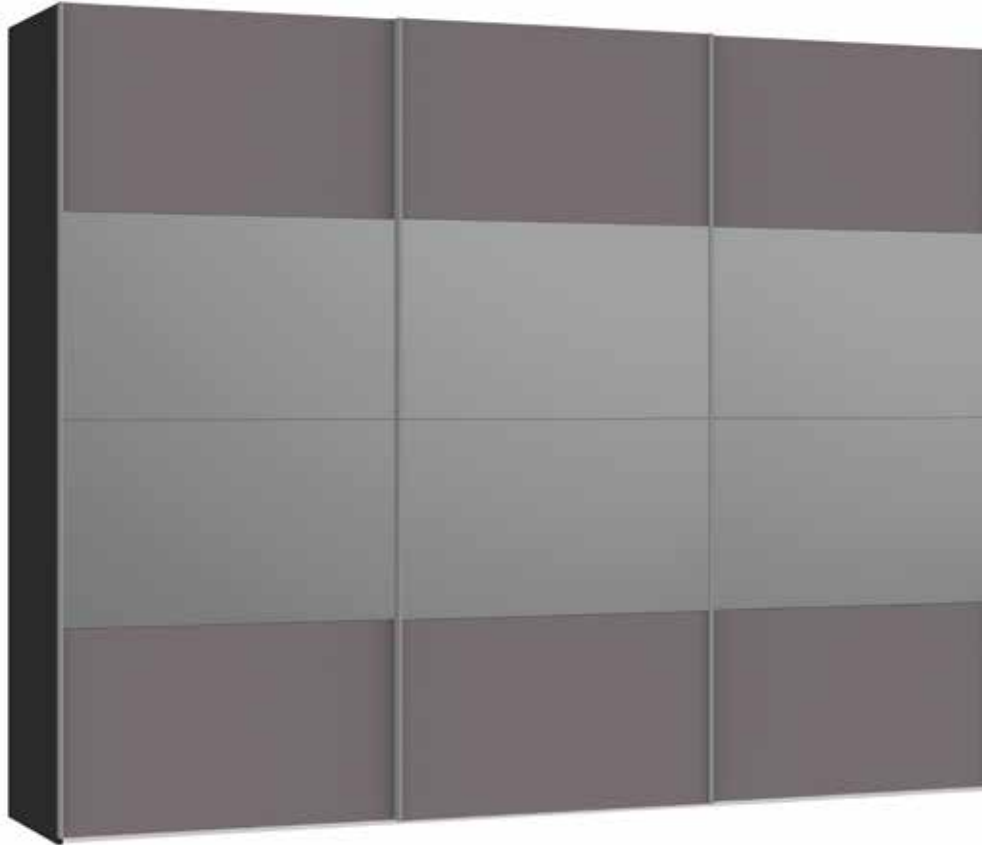

Front Glas Dunkelgrau matt / Spiegel dunkel
Façade Verre gris foncé mat / Miroir foncé
Front Dark grey glass matt / Dark mirror
Front Glas donkergrijs mat / Spiegel donker

	Korpus Corps Body Romp	Novaschwarz Novanoir Novablack Novazwart	Premiumweiss Blanc premium Premium white Wit premium
202,5 cm		8114 8541	8412 0841
252,8 cm		8114 8551	8412 0851
303,1 cm		8114 8561	8412 0861

Im Preis inbegriffen: 1 Einlegeboden (16 mm) und 1 Kleiderstange pro Abteil
Inclus dans le prix: 1 rayon (16 mm) et 1 tringle à habits par compartiment
Included in the price: 1 shelf (16 mm) and 1 clothes rail per element
In de prijs inbegrepen: 1 plank (16 mm) en 1 kledingroede per vak