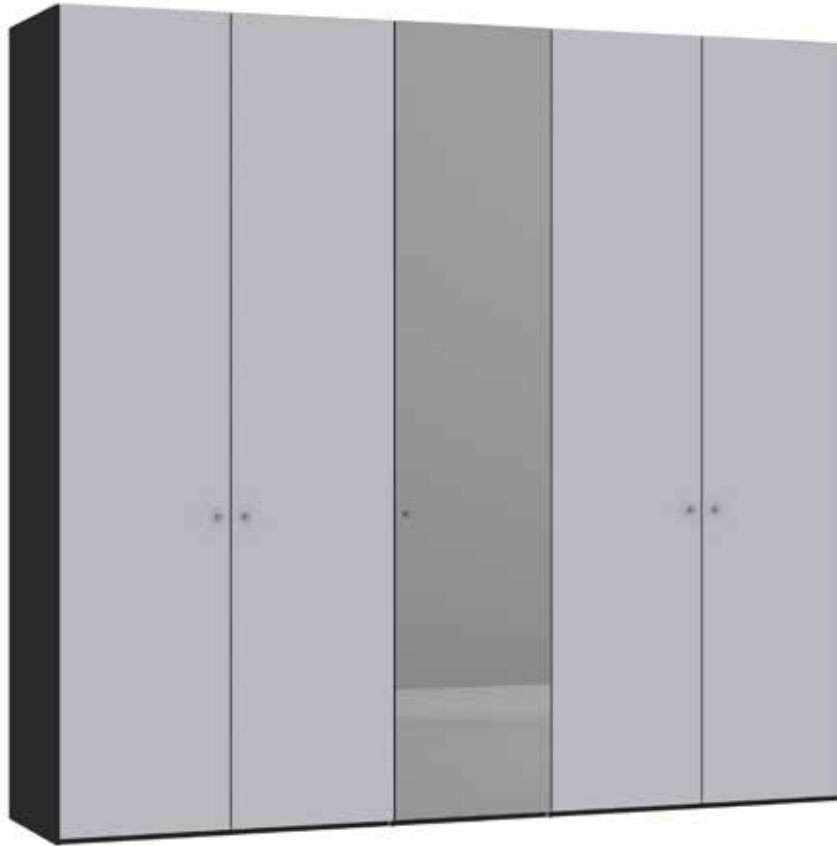

Front Glas Hellgrau matt / Spiegel dunkel
Façade Verre gris clair mat / Miroir foncé
Front Light grey glass matt / Dark mirror
Front Glas grijs helder mat / Spiegel donker

Echtholz furnier kann eine unterschiedliche Anzahl und Formen von natürlich gewachsenen Ästen und Verwachsungen aufweisen
Le nombre et la forme des courbures et nœuds naturels du placage en bois véritable peuvent varier
Real wood veneer can have a varying number of naturally grown gnarls and knots, which come in many different shapes and forms
Echt houten fineer kan een uiteenlopend aantal en vormen van op natuurlijke wijze gegroeide takken en vergroeiingen vertonen

mit Aufdoppelung Eiche furniert
avec doublage chêne plaqué
with extra colored outside wall oak veneer
met verdubbelings zijwanden eiken fineer

Diagram	Korpus Corps Body Romp	Novaschwarz Novanoir Novablack Novazwart	Premiumweiss Blanc premium Premium white Wit premium	Diagram	Korpus Corps Body Romp	Novaschwarz Novanoir Novablack Novazwart	Premiumweiss Blanc premium Premium white Wit premium
Spiegel dunkel Miroir foncé Dark mirror Spiegel donker				Spiegel dunkel Miroir foncé Dark mirror Spiegel donker			
152,2 cm		3320 831	3115 731	154,8 cm		4339 0731	4026 5631
202,5 cm		3320 841	3115 741	205,1 cm		4339 0741	4026 5641
252,8 cm		3320 851	3115 751	255,4 cm		4339 0751	4026 5651
303,1 cm		3320 861	3115 761	305,7 cm		4339 0761	4026 5661

Im Preis inbegriffen: Knopfgriff, 1 Einlegeboden (16 mm) und 1 Kleiderstange pro Abteil
Inclus dans le prix: Bouton, 1 rayon (16 mm) et 1 tringle à habits par compartiment
Included in the price: Knob, 1 shelf (16 mm) and 1 clothes rail per element
In de prijs inbegrepen: Knopgreep, 1 plank (16 mm) en 1 kledingroede per vak