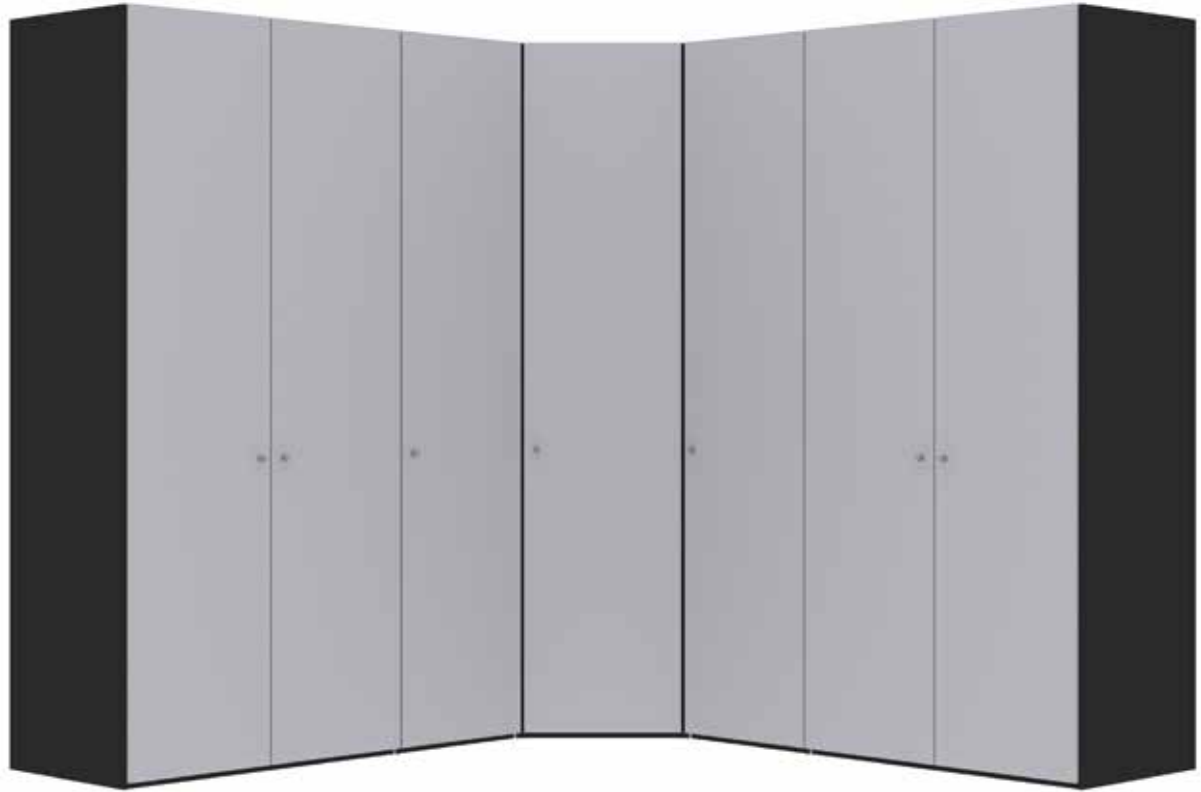

4.177

Front Glas Hellgrau matt
Façade Verre gris clair mat
Front Light grey glass matt
Front Glas grijs helder mat

	Korpuz Corps Body Romp	Cremeweiss Blanc crème Cream white Crèmewit	Novaschwarz Novanoir Novablack Novazwart	Premiumweiss Blanc premium Premium white Wit premium	Hellgrau matt Gris clair mat Light grey matt Grijs helder mat	Eichenstruktur Natur Structure chêne nature Oak structure natural Eikenstructuur natuur	Nougat Nougat Nougat Nougat
146/146 cm		3862 631	3940 631	3803 731	3775 531	3799 631	3894 931
196/146 cm		3862 641	3940 641	3803 741	3775 541	3799 641	3894 941
196/196 cm		3862 651	3940 651	3803 751	3775 551	3799 651	3894 951
196/246 cm		3862 661	3940 661	3803 761	3775 561	3799 661	3894 961
246/246 cm		3862 671	3940 671	3803 771	3775 571	3799 671	3894 971

Im Preis inbegriffen: Knopfgriff, 1 Einlegeboden (16 mm) und 1 Kleiderstange pro Abteil
Inclus dans le prix: Bouton, 1 rayon (16 mm) et 1 tringle à habits par compartiment
Included in the price: Knob, 1 shelf (16 mm) and 1 clothes rail per element
In de prijs inbegrepen: Knopgreep, 1 plank (16 mm) en 1 kledingroede per vak