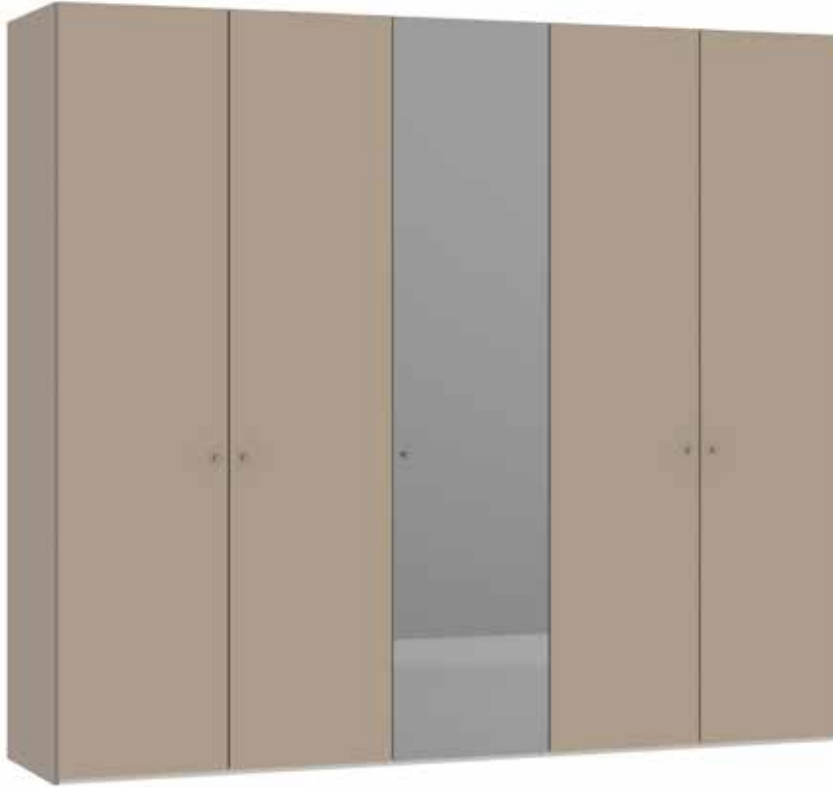

Front Glas Nougat matt / Spiegel dunkel
Façade Verre nougat mat / Miroir foncé
Front Nougat glass matt / Dark mirror
Front Glas nougat mat / Spiegel donker

Korpus Corps Body Romp	Cremeweiss Blanc crème Cream white Crémewit	Novaschwarz Novanoir Novablack Novazwart	Premiumweiss Blanc premium Premium white Wit premium	Hellgrau matt Gris clair mat Light grey matt Grijs helder mat	Eichenstruktur Natur Structure chêne nature Oak structure natural Eikenstructuur natuur	Nougat Nougat Nougat Nougat
Spiegel dunkel Miroir foncé Dark mirror Spiegel donker						
152,2 cm	3092 931	3544 931	3170 431	3110 831	3380 831	3421 731
202,5 cm	3092 941	3544 941	3170 441	3110 841	3380 841	3421 741
202,5 cm	3092 942	3544 942	3170 442	3110 842	3380 842	3421 742
252,8 cm	3092 951	3544 951	3170 451	3110 851	3380 851	3421 751
303,1 cm	3092 961	3544 961	3170 461	3110 861	3380 861	3421 761

Im Preis inbegriffen: Knopfgriff, 1 Einlegeboden (16 mm) und 1 Kleiderstange pro Abteil
Inclus dans le prix: Bouton, 1 rayon (16 mm) et 1 tringle à habits par compartiment
Included in the price: Knob, 1 shelf (16 mm) and 1 clothes rail per element
In de prijs inbegrepen: Knopgreep, 1 plank (16 mm) en 1 kledingroede per vak