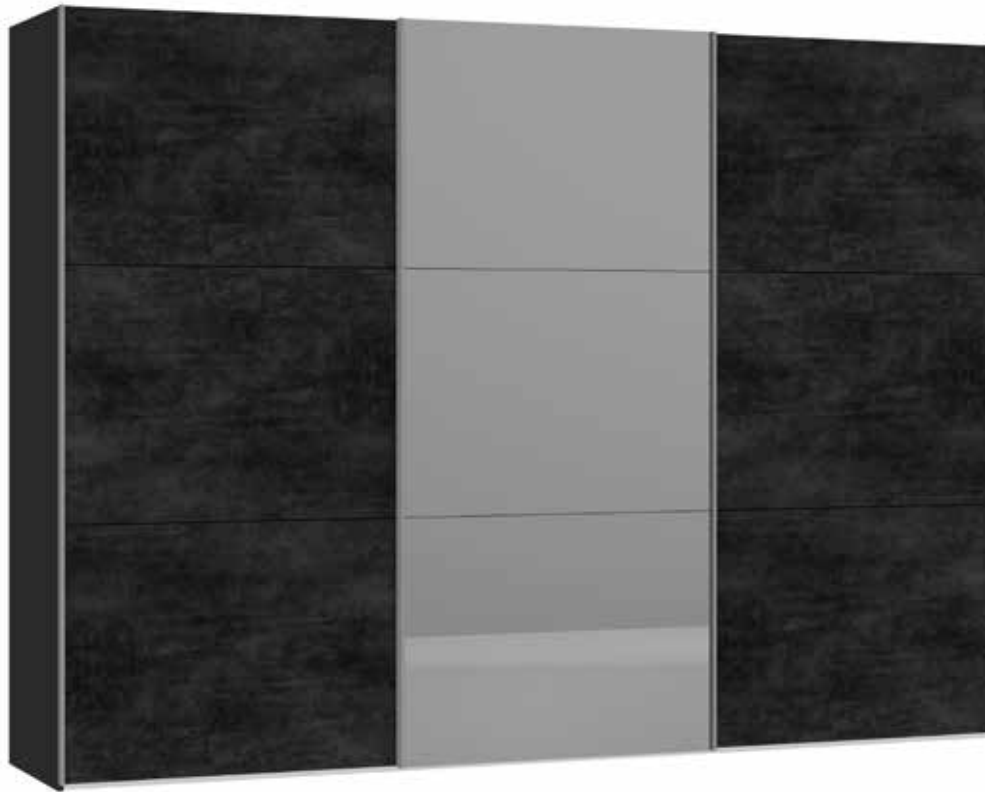

Front Graphit / Spiegel dunkel
Façade Graphit / Miroir foncé
Front Graphit / Dark mirror
Front Graphit / Spiegel donker

  Korpus Corps Body Romp	Cremeweiss Blanc crème Cream white Crémewit	Novaschwarz Novanoir Novablack Novazwart	Premiumweiss Blanc premium Premium white Wit premium	Hellgrau matt Gris clair mat Light grey matt Grijs helder mat	Nougat Nougat Nougat Nougat
152,2 cm	6470 4931	6729 1431	6914 7631	6004 6131	6197 1731
202,5 cm	6470 4941	6729 1441	6914 7641	6004 6141	6197 1741
227,6 cm	6470 4945	6729 1445	6914 7645	6004 6145	6197 1745
252,8 cm	6470 4951	6729 1451	6914 7651	6004 6151	6197 1751
278,0 cm	6470 4955	6729 1455	6914 7655	6004 6155	6197 1755
303,1 cm	6470 4961	6729 1461	6914 7661	6004 6161	6197 1761
328,2 cm	6470 4965	6729 1465	6914 7665	6004 6165	6197 1765
378,5 cm	6470 4975	6729 1475	6914 7675	6004 6175	6197 1775

Im Preis inbegriffen: 1 Einlegeboden (16 mm) und 1 Kleiderstange pro Abteil
Inclus dans le prix: 1 rayon (16 mm) et 1 tringle à habits par compartiment
Included in the price: 1 shelf (16 mm) and 1 clothes rail per element
In de prijs inbegrepen: 1 plank (16 mm) en 1 kledingroede per vak