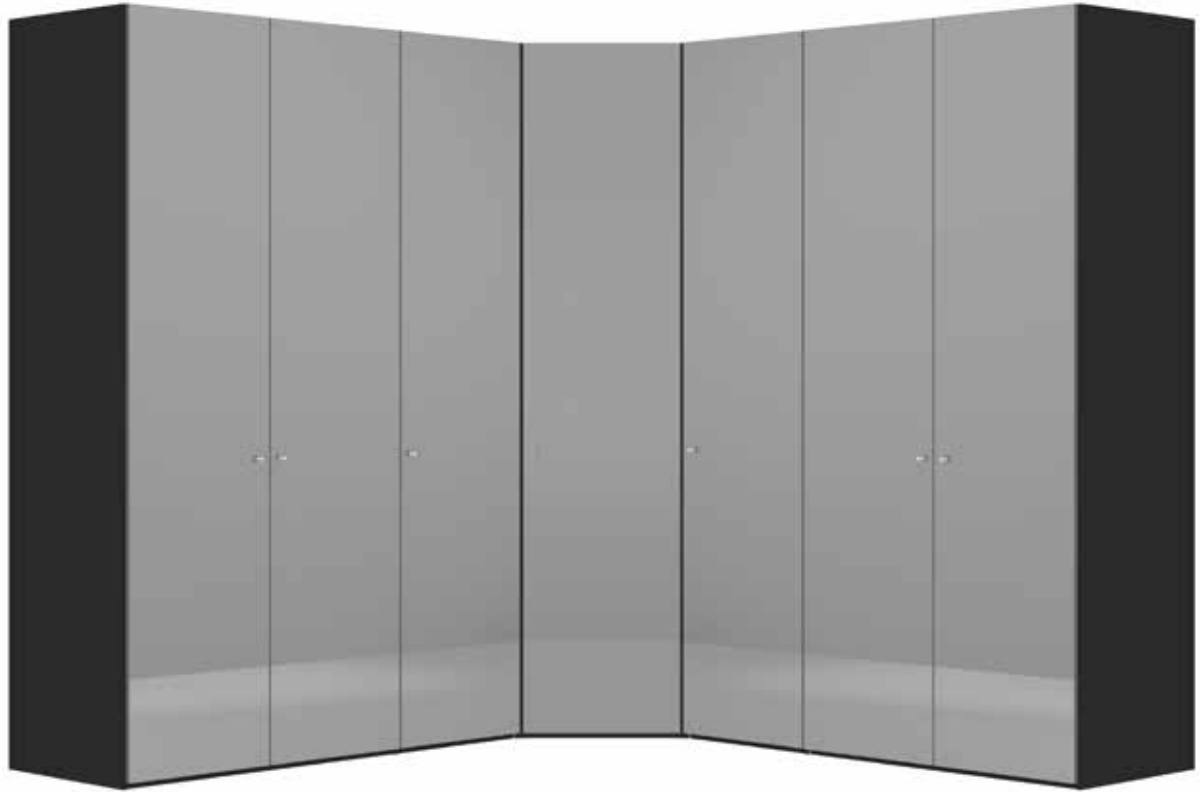

4.101

Front Spiegel dunkel
Façade Miroir foncé
Front Dark mirror
Front Spiegel donker

	Korpuz Corps Body Romp	Cremeweiss Blanc crème Cream white Crèmwit	Novaschwarz Novanoir Novablack Novazwart	Premiumweiss Blanc premium Premium white Wit premium	Hellgrau matt Gris clair mat Light grey matt Grijs helder mat	Eichenstruktur Natur Structure chêne nature Oak structure natural Eikenstructuur natuur	Nougat Nougat Nougat Nougat
146/146 cm		3915 031	3815 031	3969 431	3984 831	3817 531	3885 131
196/146 cm		3915 041	3815 041	3969 441	3984 841	3817 541	3885 141
196/196 cm		3915 051	3815 051	3969 451	3984 851	3817 551	3885 151
196/246 cm		3915 061	3815 061	3969 461	3984 861	3817 561	3885 161
246/246 cm		3915 071	3815 071	3969 471	3984 871	3817 571	3885 171

Im Preis inbegriffen: Knopfgriff, 1 Einlegeboden (16 mm) und 1 Kleiderstange pro Abteil
Inclus dans le prix: Bouton, 1 rayon (16 mm) et 1 tringle à habits par compartiment
Included in the price: Knob, 1 shelf (16 mm) and 1 clothes rail per element
In de prijs inbegrepen: Knopgreep, 1 plank (16 mm) en 1 kledingroede per vak