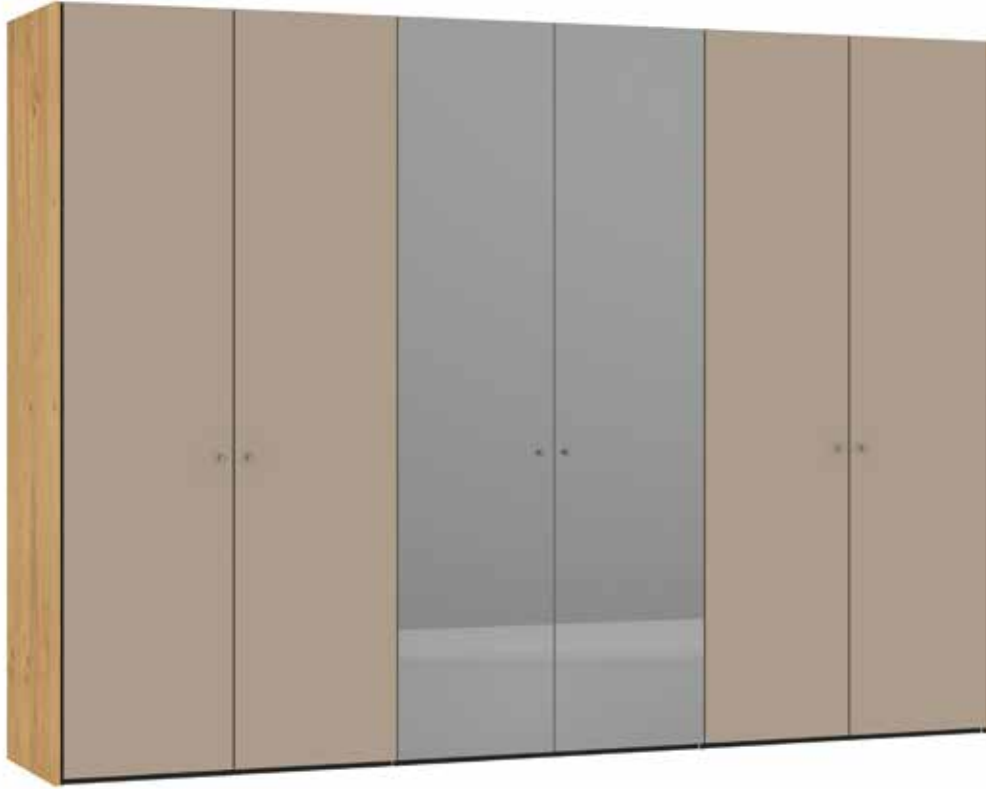

4.165

Front Glas Nougat matt / Spiegel dunkel
Façade Verre nougat mat / Miroir foncé
Front Nougat glass matt / Dark mirror
Front Glas nougat mat / Spiegel donker

Echtholz furnier kann eine unterschiedliche Anzahl und Formen von natürlich gewachsenen Ästen und Verwachsungen aufweisen
Le nombre et la forme des courbures et nœuds naturels du placage en bois véritable peuvent varier
Real wood veneer can have a varying number of naturally grown gnarls and knots, which come in many different shapes and forms
Echt houten fineer kan een uiteenlopend aantal en vormen van op natuurlijke wijze gegroeide takken en vergroeiingen vertonen

	Korpus Novaschwarz Corps Novanoir Body Novablack Romp Novazwart	Aufdoppelung Doublage Extra colored outside wall Verdubbelings zijwanden	Eiche furniert Chêne plaqué Oak veneer Eiken fineer
Spiegel dunkel Miroir foncé Dark mirror Spiegel donker			
154,8 cm			4333 9131
205,1 cm			4333 9141
255,4 cm			4333 9151
305,7 cm			4333 9161

Im Preis inbegriffen: Knopfgriff, 1 Einlegeboden (16 mm) und 1 Kleiderstange pro Abteil
Inclus dans le prix: Bouton, 1 rayon (16 mm) et 1 tringle à habits par compartiment
Included in the price: Knob, 1 shelf (16 mm) and 1 clothes rail per element
In de prijs inbegrepen: Knopgreep, 1 plank (16 mm) en 1 kledingroede per vak