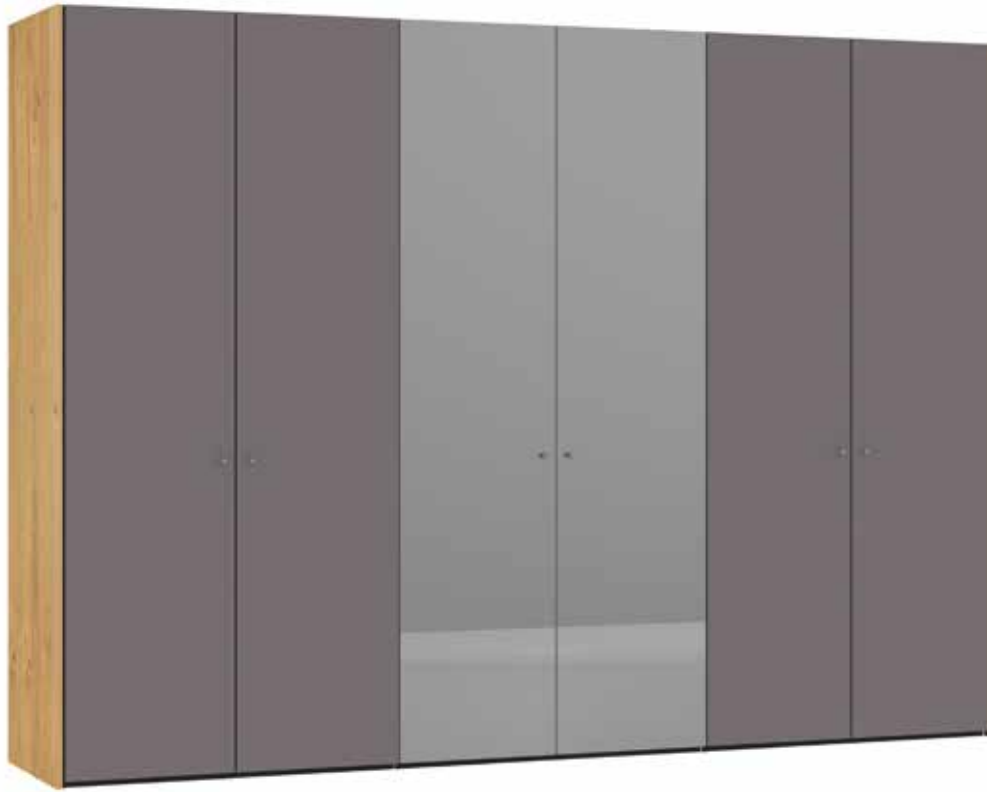

Front Glas Dunkelgrau matt / Spiegel dunkel
Façade Verre gris foncé mat / Miroir foncé
Front Dark grey glass matt / Dark mirror
Front Glas donkergrijs mat / Spiegel donker

Echtholz furnier kann eine unterschiedliche Anzahl und Formen von natürlich gewachsenen Ästen und Verwachsungen aufweisen
Le nombre et la forme des courbures et nœuds naturels du placage en bois véritable peuvent varier
Real wood veneer can have a varying number of naturally grown gnarls and knots, which come in many different shapes and forms
Echt houten fineer kan een uiteenlopend aantal en vormen van op natuurlijke wijze gegroeide takken en vergroeiingen vertonen

	Korpus Novaschwarz Corps Novanoir Body Novablack Romp Novazwart	Aufdoppelung Doublage Extra colored outside wall Verdubbelings zijwanden	Eiche furniert Chêne plaqué Oak veneer Eiken fineer
Spiegel dunkel Miroir foncé Dark mirror Spiegel donker			
154,8 cm			4178 8131
205,1 cm			4178 8141
255,4 cm			4178 8151
305,7 cm			4178 8161

Im Preis inbegriffen: Knopfgriff, 1 Einlegeboden (16 mm) und 1 Kleiderstange pro Abteil
Inclus dans le prix: Bouton, 1 rayon (16 mm) et 1 tringle à habits par compartiment
Included in the price: Knob, 1 shelf (16 mm) and 1 clothes rail per element
In de prijs inbegrepen: Knopgreep, 1 plank (16 mm) en 1 kledingroede per vak