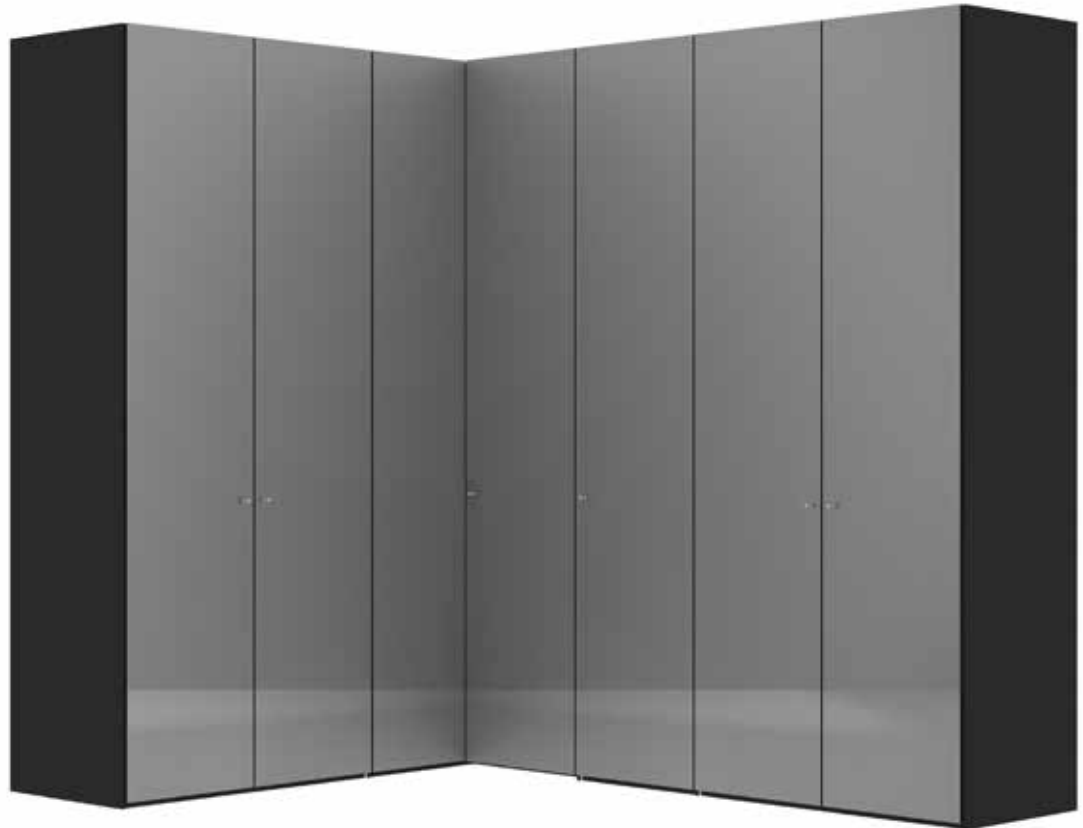

Front Spiegel dunkel
Façade Miroir foncé
Front Dark mirror
Front Spiegel donker

	Korpus Corps Body Romp	Novaschwarz Novanoir Novablack Novazwart	Premiumweiss Blanc premium Premium white Wit premium
Spiegel dunkel Miroir foncé Dark mirror Spiegel donker			
203/159 cm	3776 652	3920 652	
203/209 cm	3776 662	3920 662	
203/259 cm	3776 672	3920 672	
253/259 cm	3776 682	3920 682	

Im Preis inbegriffen: Knopfgriff, 1 Einlegeboden (16 mm) und 1 Kleiderstange pro Abteil
Inclus dans le prix: Bouton, 1 rayon (16 mm) et 1 tringle à habits par compartiment
Included in the price: Knob, 1 shelf (16 mm) and 1 clothes rail per element
In de prijs inbegrepen: Knopgreep, 1 plank (16 mm) en 1 kledingroede per vak