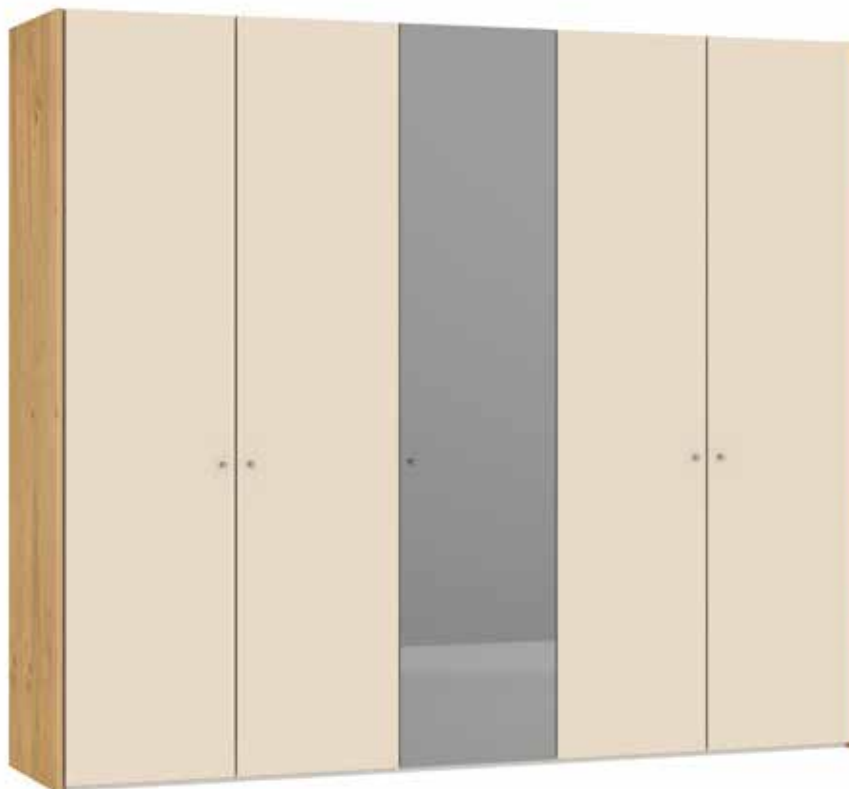

Front Glas «Cozy white» / Spiegel dunkel
Façade Verre «Cozy white» / Miroir foncé
Front Cozy white glass / Dark mirror
Front Glas «Cozy white» / Spiegel donker

Echtholz furnier kann eine unterschiedliche Anzahl und Formen von natürlich gewachsenen Ästen und Verwachsungen aufweisen
Le nombre et la forme des courbures et nœuds naturels du placage en bois véritable peuvent varier
Real wood veneer can have a varying number of naturally grown gnarls and knots, which come in many different shapes and forms
Echt houten fineer kan een uiteenlopend aantal en vormen van op natuurlijke wijze gegroeide takken en vergroeiingen vertonen

	Korpus Nougat Corps Nougat Body Nougat Romp Nougat	Aufdoppelung Doublage Extra colored outside wall Verdubbelings zijwanden	Eiche furniert Chêne plaqué Oak veneer Eiken fineer
Spiegel dunkel Miroir foncé Dark mirror Spiegel donker			
154,8 cm			4220 1131
205,1 cm			4220 1141
255,4 cm			4220 1151
305,7 cm			4220 1161

Im Preis inbegriffen: Knopgriff, 1 Einlegeboden (16 mm) und 1 Kleiderstange pro Abteil
Inclus dans le prix: Bouton, 1 rayon (16 mm) et 1 tringle à habits par compartiment
Included in the price: Knob, 1 shelf (16 mm) and 1 clothes rail per element
In de prijs inbegrepen: Knopgreep, 1 plank (16 mm) en 1 kledingroede per vak