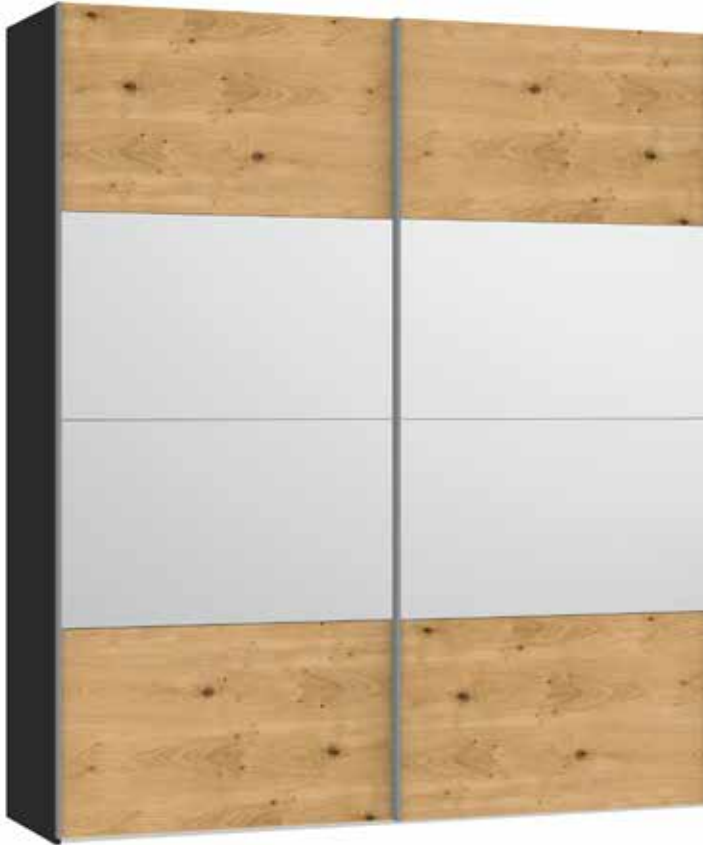

Front Eiche furniert / Spiegel
Façade Chêne plaqué / Miroir
Front Oak veneer / Mirror
Front Eiken fineer / Spiegel

Echtholz furnier kann eine unterschiedliche Anzahl und Formen von natürlich gewachsenen Ästen und Verwachsungen aufweisen
Le nombre et la forme des courbures et nœuds naturels du placage en bois véritable peuvent varier
Real wood veneer can have a varying number of naturally grown gnarls and knots, which come in many different shapes and forms
Echt houten fineer kan een uiteenlopend aantal en vormen van op natuurlijke wijze gegroeide takken en vergroeiingen vertonen

	Korpus Corps Body Romp	Novaschwarz Novanoir Novablack Novazwart	Premiumweiss Blanc premium Premium white Wit premium
202,5 cm	8124 0841	8115 1841	
252,8 cm	8124 0851	8115 1851	
303,1 cm	8124 0861	8115 1861	

Im Preis inbegriffen: 1 Einlegeboden (16 mm) und 1 Kleiderstange pro Abteil
Inclus dans le prix: 1 rayon (16 mm) et 1 tringle à habits par compartiment
Included in the price: 1 shelf (16 mm) and 1 clothes rail per element
In de prijs inbegrepen: 1 plank (16 mm) en 1 kledingroede per vak