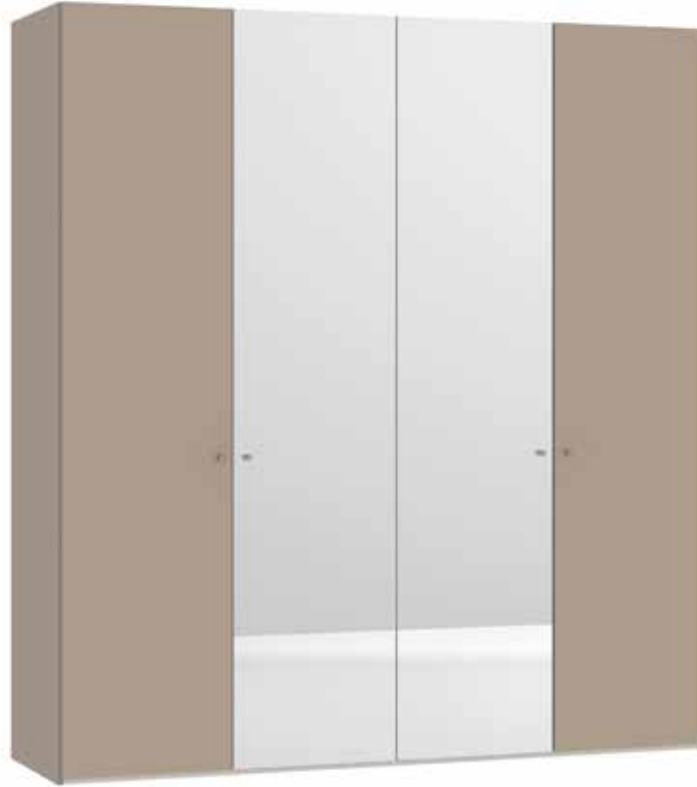

4.161

Front Glas Nougat matt / Spiegel
Façade Verre nougat mat / Miroir
Front Nougat glass matt / Mirror
Front Glas nougat mat / Spiegel

	Korpus Corps Body Romp	Cremeweiss Blanc crème Cream white Crèmewit	Novaschwarz Novanoir Novablack Novazwart	Premiumweiss Blanc premium Premium white Wit premium	Hellgrau matt Gris clair mat Light grey matt Grijs helder mat	Eichenstruktur Natur Structure chêne nature Oak structure natural Eikenstructuur natuur	Nougat Nougat Nougat Nougat Nougat Nougat
	Spiegel Miroir Mirror Spiegel						
152,2 cm		3092 831	3185 831	3538 931	3393 331	3240 431	3578 131
202,5 cm		3092 841	3185 841	3538 941	3393 341	3240 441	3578 141
202,5 cm		3092 842	3185 842	3538 942	3393 342	3240 442	3578 142
252,8 cm		3092 851	3185 851	3538 951	3393 351	3240 451	3578 151
303,1 cm		3092 861	3185 861	3538 961	3393 361	3240 461	3578 161

Im Preis inbegriffen: Knopfgriff, 1 Einlegeboden (16 mm) und 1 Kleiderstange pro Abteil
Inclus dans le prix: Bouton, 1 rayon (16 mm) et 1 tringle à habits par compartiment
Included in the price: Knob, 1 shelf (16 mm) and 1 clothes rail per element
In de prijs inbegrepen: Knopgreep, 1 plank (16 mm) en 1 kledingroede per vak