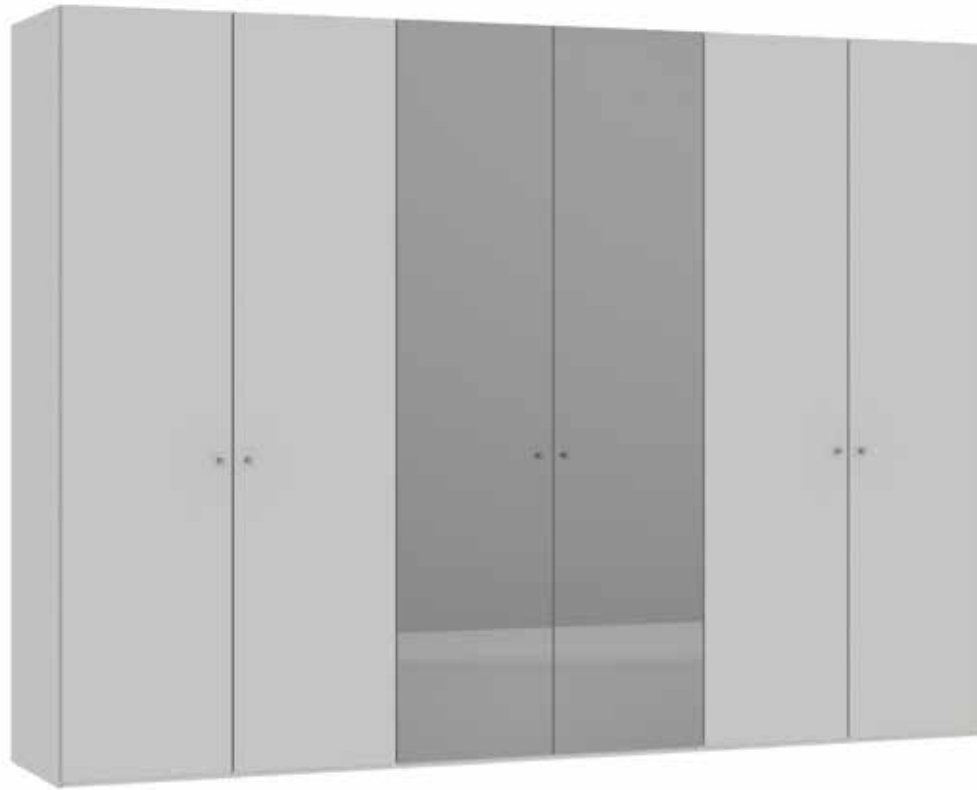

4.35

Front Hellgrau matt / Spiegel dunkel
Façade Gris clair mat / Miroir foncé
Front Light grey matt / Dark mirror
Front Grijs helder mat / Spiegel donker

Korpus Corps Body Romp	Cremeweiss Blanc crème Cream white Crèmwit	Novaschwarz Novanoir Novablack Novazwart	Premiumweiss Blanc premium Premium white Wit premium	Hellgrau matt Gris clair mat Light grey matt Grijs helder mat	Eichenstruktur Natur Structure chêne nature Oak structure natural Eikenstructuur natuur	Nougat Nougat Nougat Nougat
Spiegel dunkel Miroir foncé Dark mirror Spiegel donker						
152,2 cm	3532 031	3631 431	3467 331	3456 831	3613 031	3578 631
202,5 cm	3532 041	3631 441	3467 341	3456 841	3613 041	3578 641
202,5 cm	3532 042	3631 442	3467 342	3456 842	3613 042	3578 642
252,8 cm	3532 051	3631 451	3467 351	3456 851	3613 051	3578 651
303,1 cm	3532 061	3631 461	3467 361	3456 861	3613 061	3578 661

Im Preis inbegriffen: Knopfgriff, 1 Einlegeboden (16 mm) und 1 Kleiderstange pro Abteil
Inclus dans le prix: Bouton, 1 rayon (16 mm) et 1 tringle à habits par compartiment
Included in the price: Knob, 1 shelf (16 mm) and 1 clothes rail per element
In de prijs inbegrepen: Knopgreep, 1 plank (16 mm) en 1 kledingroede per vak