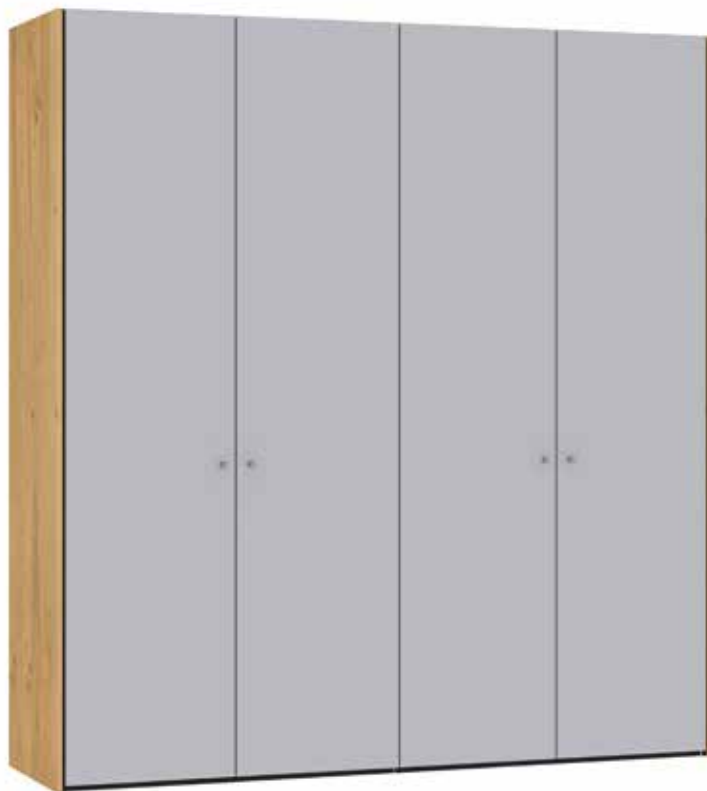

Front Glas Hellgrau matt
Façade Verre gris clair mat
Front Light grey glass matt
Front Glas grijs helder mat

Echtholz furnier kann eine unterschiedliche Anzahl und Formen von natürlich gewachsenen Ästen und Verwachsungen aufweisen
Le nombre et la forme des courbures et nœuds naturels du placage en bois véritable peuvent varier
Real wood veneer can have a varying number of naturally grown gnarls and knots, which come in many different shapes and forms
Echt houten fineer kan een uiteenlopend aantal en vormen van op natuurlijke wijze gegroeide takken en vergroeiingen vertonen

	Korpus Novaschwarz Corps Novanoir Body Novablack Romp Novazwart	Aufdoppelung Doublage Extra colored outside wall Verdubbelings zijwanden	Eiche furniert Chêne plaqué Oak veneer Eiken fineer
104,5 cm			4331 2021
154,8 cm			4331 2031
205,1 cm			4331 2041
255,4 cm			4331 2051
305,7 cm			4331 2061

Im Preis inbegriffen: Knopgriff, 1 Einlegeboden (16 mm) und 1 Kleiderstange pro Abteil
Inclus dans le prix: Bouton, 1 rayon (16 mm) et 1 tringle à habits par compartiment
Included in the price: Knob, 1 shelf (16 mm) and 1 clothes rail per element
In de prijs inbegrepen: Knopgreep, 1 plank (16 mm) en 1 kledingroede per vak