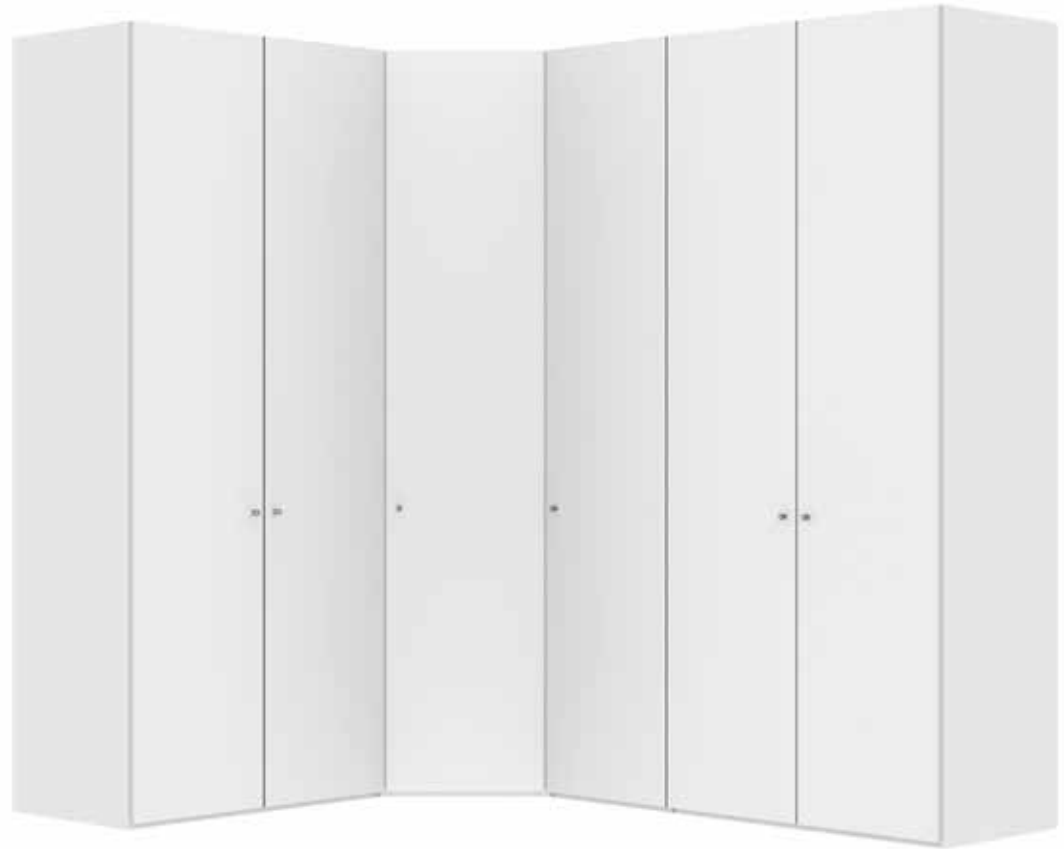

Front Edelweiss Hochglanz
Façade Edelweiss poli fin
Front Edelweiss high gloss
Front Edelweiss hoogglans

	Korpus Corps Body Romp	Novaschwarz Novanoir Novablack Novazwart	Premiumweiss Blanc premium Premium white Wit premium
196/146 cm 		3826 741	3871 441
196/196 cm 		3826 751	3871 451
196/246 cm 		3826 761	3871 461
246/246 cm 		3826 771	3871 471

Im Preis inbegriffen: Knopfgriff, 1 Einlegeboden (16 mm) und 1 Kleiderstange pro Abteil
Inclus dans le prix: Bouton, 1 rayon (16 mm) et 1 tringle à habits par compartiment
Included in the price: Knob, 1 shelf (16 mm) and 1 clothes rail per element
In de prijs inbegrepen: Knopgreep, 1 plank (16 mm) en 1 kledingroede per vak