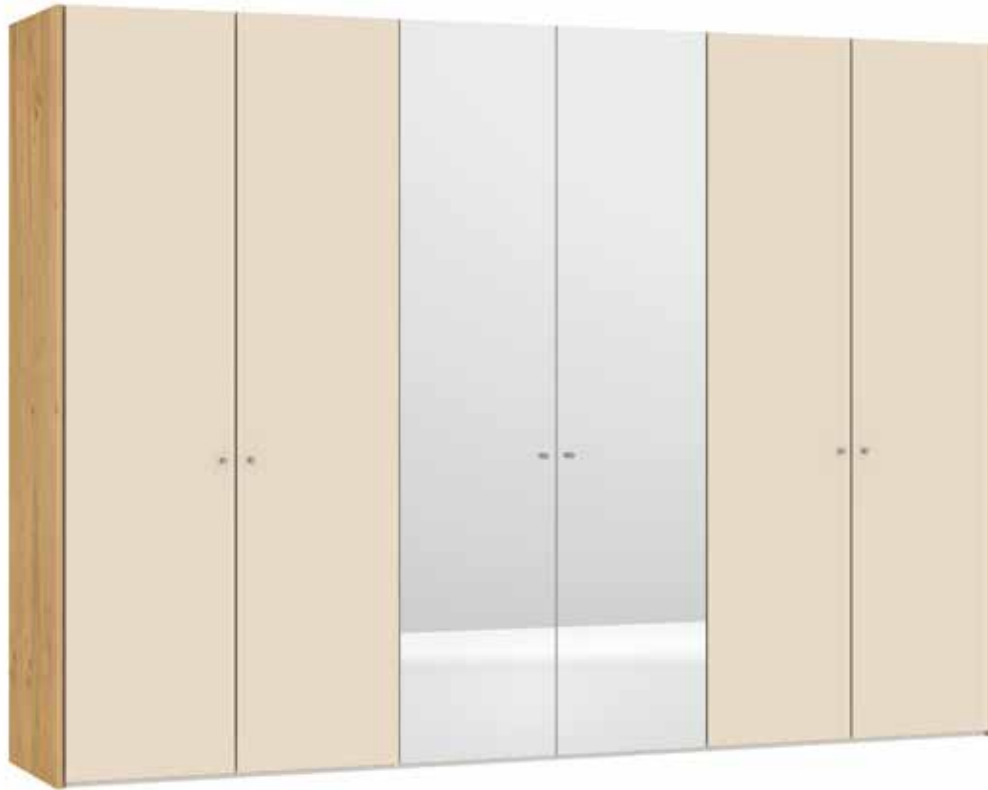

4.117

Front Glas «Cozy white» / Spiegel
Façade Verre «Cozy white» / Miroir
Front Cozy white glass / Mirror
Front Glas «Cozy white» / Spiegel

Echtholzfeinier kann eine unterschiedliche Anzahl und Formen von natürlich gewachsenen Ästen und Verwachsungen aufweisen
Le nombre et la forme des courbures et nœuds naturels du placage en bois véritable peuvent varier
Real wood veneer can have a varying number of naturally grown gnarls and knots, which come in many different shapes and forms
Echt houten fineer kan een uiteenlopend aantal en vormen van op natuurlijke wijze gegroeide takken en vergroeiingen vertonen

	Korpus Nougat Corps Nougat Body Nougat Romp Nougat	Aufdoppelung Doublage Extra colored outside wall Verdubbelings zijwanden	Eiche furniert Chêne plaqué Oak veneer Eiken fineer
Spiegel Miroir Mirror Spiegel			
154,8 cm			4416 4631
205,1 cm			4416 4641
255,4 cm			4416 4651
305,7 cm			4416 4661

Im Preis inbegriffen: Knopfgriff, 1 Einlegeboden (16 mm) und 1 Kleiderstange pro Abteil
Inclus dans le prix: Bouton, 1 rayon (16 mm) et 1 tringle à habits par compartiment
Included in the price: Knob, 1 shelf (16 mm) and 1 clothes rail per element
In de prijs inbegrepen: Knopgreep, 1 plank (16 mm) en 1 kledingroede per vak