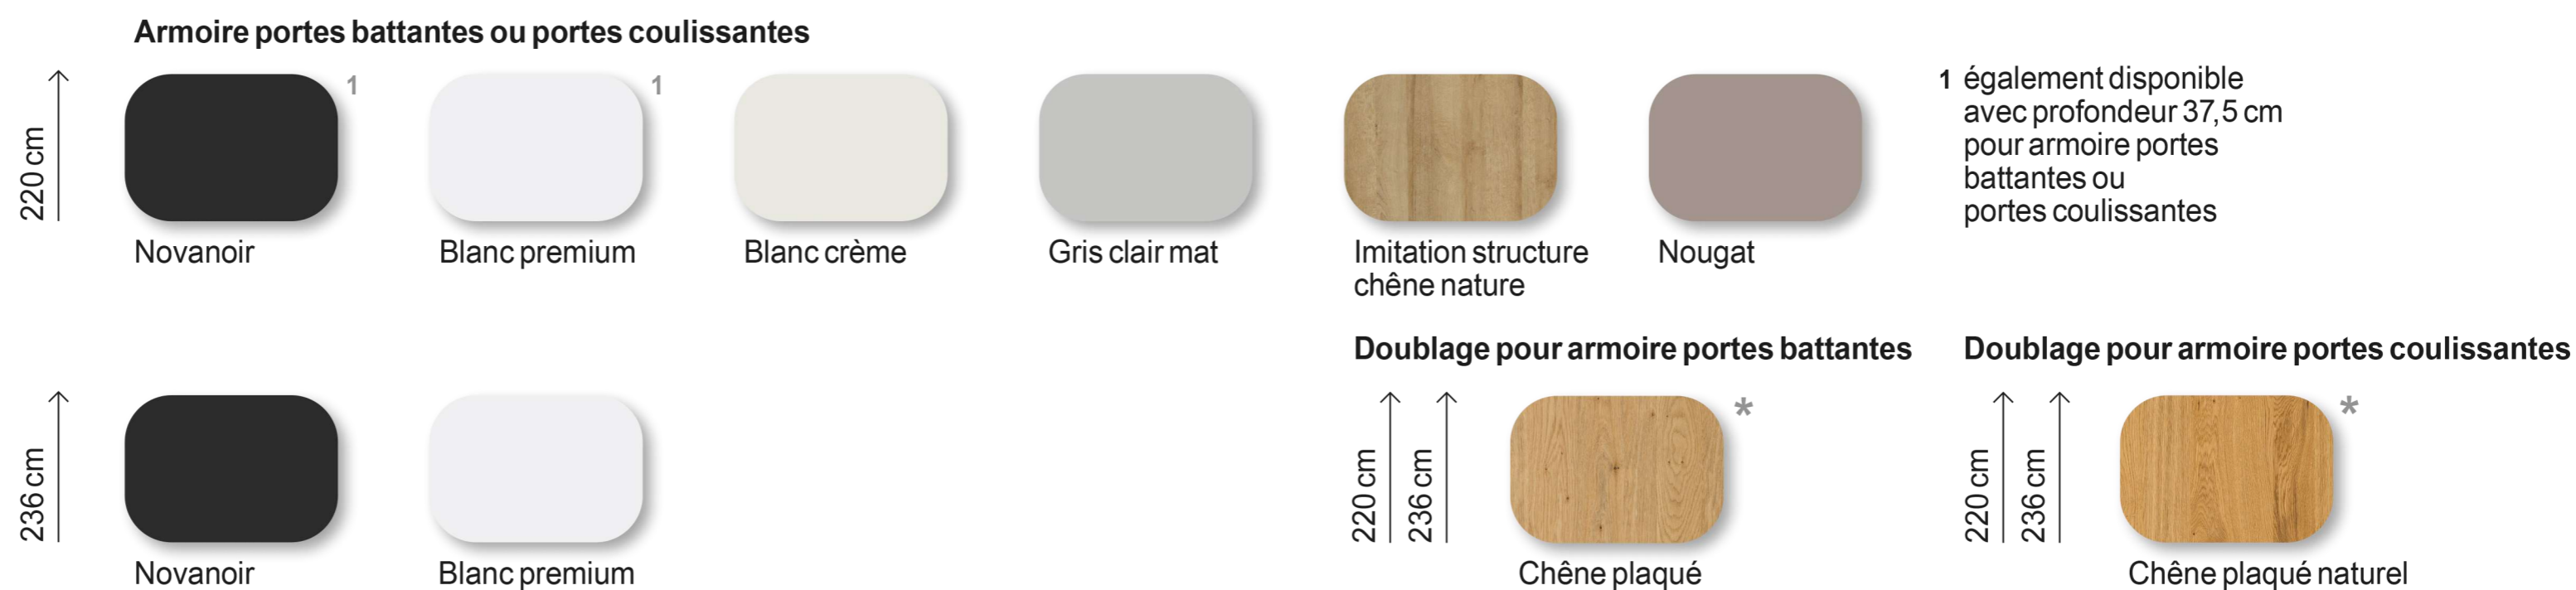

1 Choisissez le type d'armoire

2 Choisissez la hauteur et la largeur

3 Choisissez la couleur du corps

4 Choisissez la couleur de la façade

Poignées pour portes battantes

Clips décoratifs pour profils de poignées portes coulissantes

5 Faites votre choix parmi la vaste gamme d'accessoires

Quelques bonnes raisons de faire confiance à notre qualité

Charnières métalliques sur toutes les portes battantes

Équerres métalliques pour les rayonnages pour les rayonnages de 16 mm de hauteur