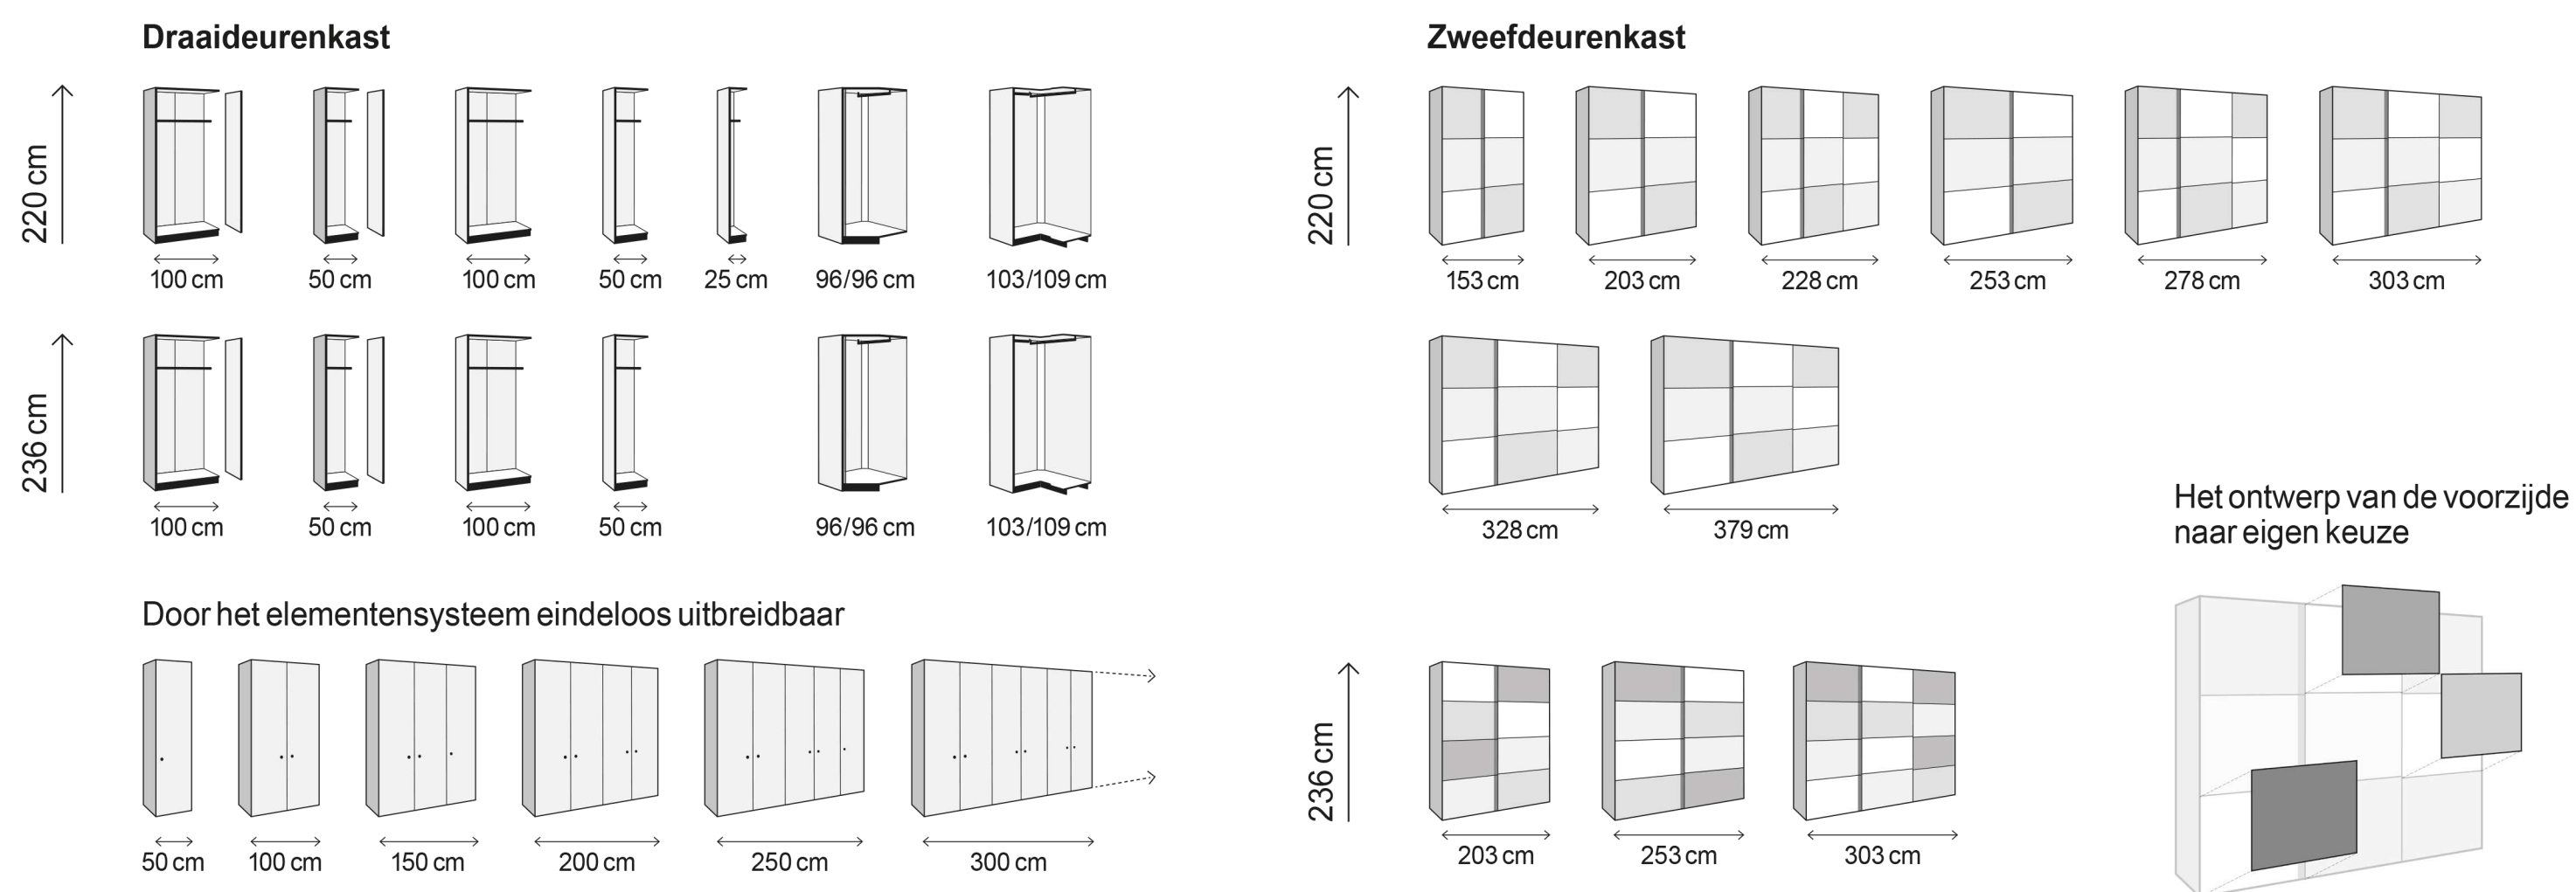

1 Selecteer het type kast

2 Selecteer de hoogte en breedte