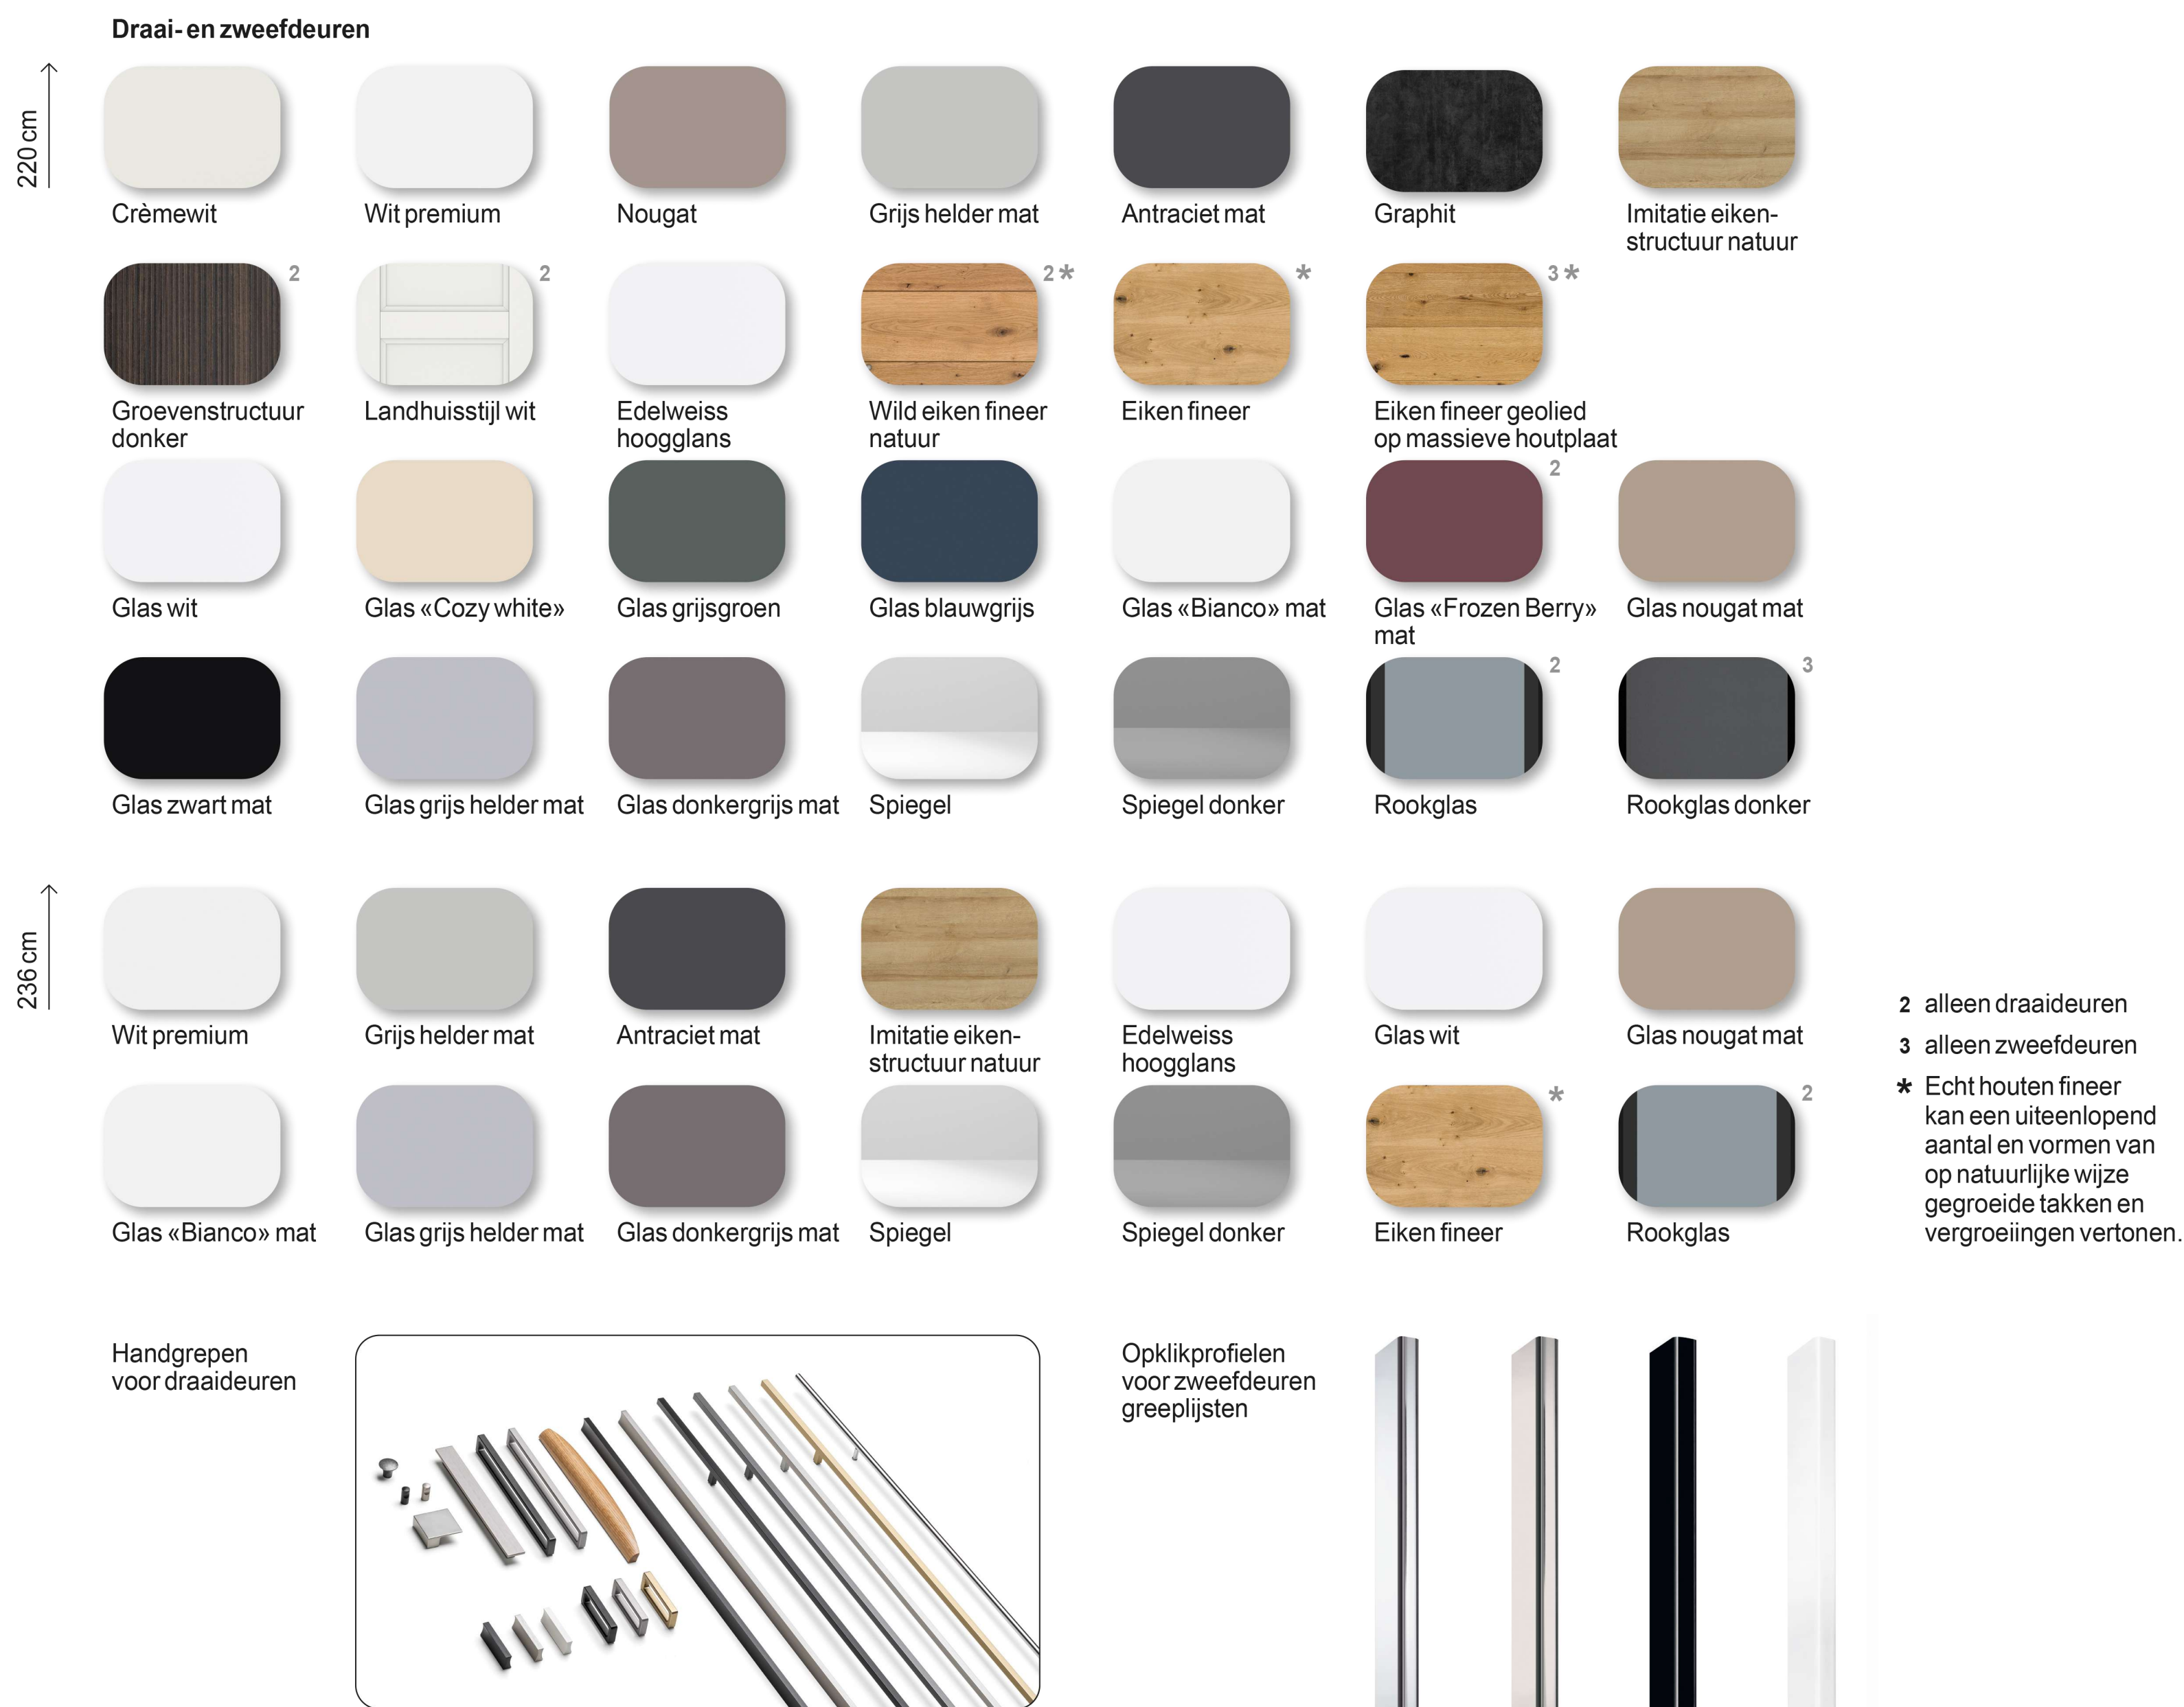

4 Selecteer de frontkleur