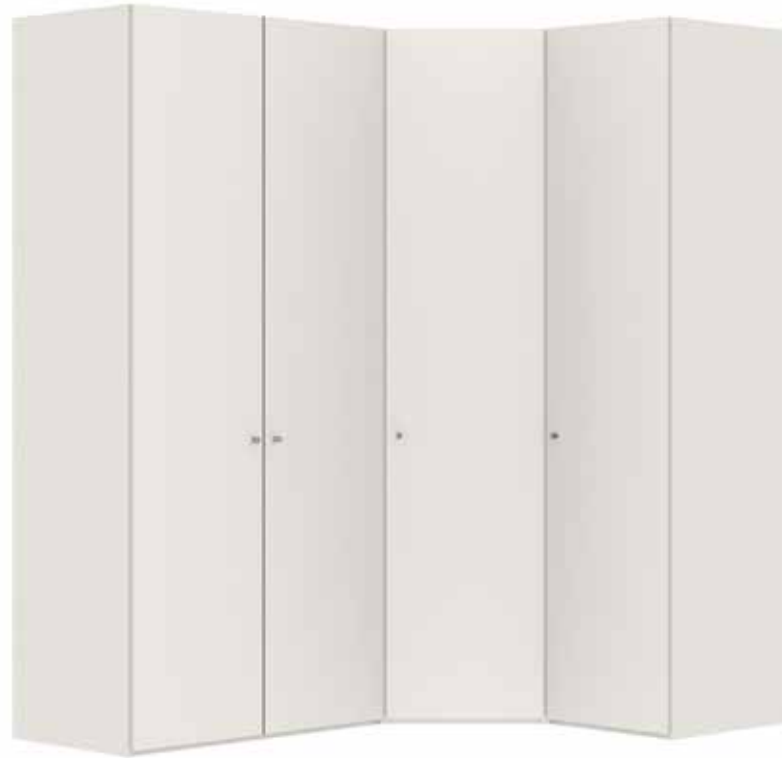

Front Cremeweiss  
 Façade Blanc crème  
 Front Cream white  
 Front Crèmewit

 Korpus Corps Body Romp	Cremeweiss Blanc crème Cream white Crèmewit	Novaschwarz Novanoir Novablack Novazwart	Hellgrau matt Gris clair mat Light grey matt Grijs helder mat	Eichenstruktur Natur Structure chêne nature Oak structure natural Eikenstructuur natuur	Nougat Nougat Nougat Nougat
					
146/146 cm 	575 831	3757 631	3787 631	3918 931	3780 431
196/146 cm 	575 841	3757 641	3787 641	3918 941	3780 441
196/196 cm 	575 851	3757 651	3787 651	3918 951	3780 451
196/246 cm 	575 861	3757 661	3787 661	3918 961	3780 461
246/246 cm 	575 871	3757 671	3787 671	3918 971	3780 471

Im Preis inbegriffen: Knopfgriff, 1 Einlegeboden (16 mm) und 1 Kleiderstange pro Abteil  
 Inclus dans le prix: Bouton, 1 rayon (16 mm) et 1 tringle à habits par compartiment  
 Included in the price: Knob, 1 shelf (16 mm) and 1 clothes rail per element  
 In de prijs inbegrepen: Knopgreep, 1 plank (16 mm) en 1 kledingroede per vak