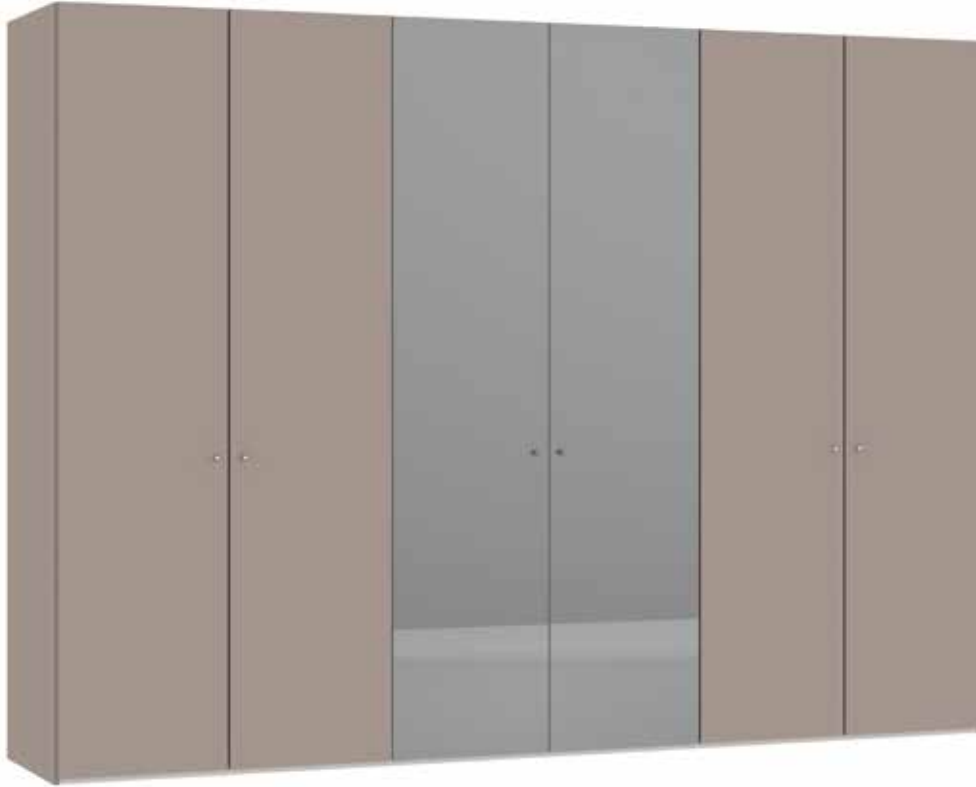

Front Nougat / Spiegel dunkel  
 Façade Nougat / Miroir foncé  
 Front Nougat / Dark mirror  
 Front Nougat / Spiegel donker

 <p>Korpus Corps Body Romp</p>	<p>Cremeweiss Blanc crème Cream white Crémewit</p>	<p>Novaschwarz Novanoir Novablack Novazwart</p>	<p>Premiumweiss Blanc premium Premium white Wit premium</p>	<p>Hellgrau matt Gris clair mat Light grey matt Grijs helder mat</p>	<p>Eichenstruktur Natur Structure chêne nature Oak structure natural Eikenstructuur natuur</p>	<p>Nougat Nougat Nougat Nougat</p>
<p>Spiegel dunkel Miroir foncé Dark mirror Spiegel donker</p>						
<p>152,2 cm </p>	3422 031	3102 331	3482 931	3554 231	3642 131	3674 631
<p>202,5 cm </p>	3422 041	3102 341	3482 941	3554 241	3642 141	3674 641
<p>202,5 cm </p>	3422 042	3102 342	3482 942	3554 242	3642 142	3674 642
<p>252,8 cm </p>	3422 051	3102 351	3482 951	3554 251	3642 151	3674 651
<p>303,1 cm </p>	3422 061	3102 361	3482 961	3554 261	3642 161	3674 661

Im Preis inbegriffen: Knopfgriff, 1 Einlegeboden (16 mm) und 1 Kleiderstange pro Abteil  
 Inclus dans le prix: Bouton, 1 rayon (16 mm) et 1 tringle à habits par compartiment  
 Included in the price: Knob, 1 shelf (16 mm) and 1 clothes rail per element  
 In de prijs inbegrepen: Knopgreep, 1 plank (16 mm) en 1 kledingroede per vak