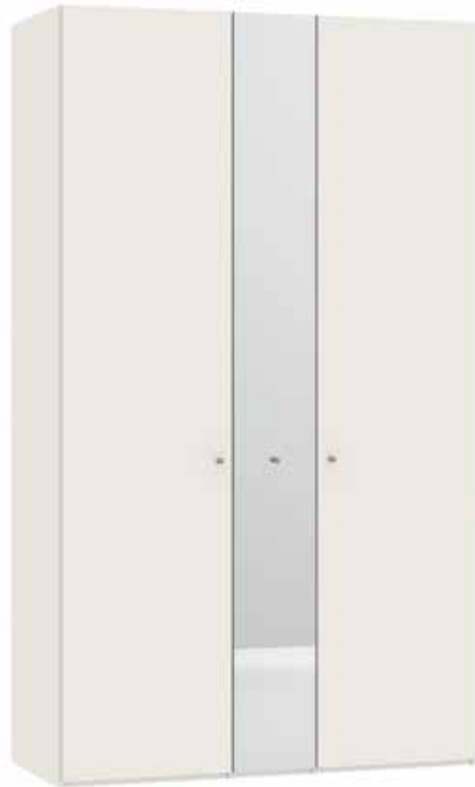

4.5

Front Cremeweiss / Spiegel  
 Façade Blanc crème / Miroir  
 Front Cream white / Mirror  
 Front Crèmewit / Spiegel

	Korpus Corps Body Romp	Cremeweiss Blanc crème Cream white Crèmewit	Novaschwarz Novanoir Novablack Novazwart	Hellgrau matt Gris clair mat Light grey matt Grijs helder mat	Eichenstruktur Natur Structure chêne nature Oak structure natural Eikenstructuur natuur	Nougat Nougat Nougat Nougat
 Spiegel Miroir Mirror Spiegel						
101,9 cm 		5896 834	5595 334	5602 734	5509 434	5832 034
127,0 cm 		5896 835	5595 335	5602 735	5509 435	5832 035
152,2 cm 		5896 844	5595 344	5602 744	5509 444	5832 044
177,4 cm 		5896 853	5595 353	5602 753	5509 453	5832 053
202,5 cm 		5896 854	5595 354	5602 754	5509 454	5832 054
227,7 cm 		5896 855	5595 355	5602 755	5509 455	5832 055
252,8 cm 		5896 864	5595 364	5602 764	5509 464	5832 064
278,0 cm 		5896 873	5595 373	5602 773	5509 473	5832 073

Im Preis inbegriffen: Knopfgriff, 1 Einlegeboden (16 mm) und 1 Kleiderstange pro Abteil  
 Inclus dans le prix: Bouton, 1 rayon (16 mm) et 1 tringle à habits par compartiment  
 Included in the price: Knob, 1 shelf (16 mm) and 1 clothes rail per element  
 In de prijs inbegrepen: Knopgreep, 1 plank (16 mm) en 1 kledingroede per vak